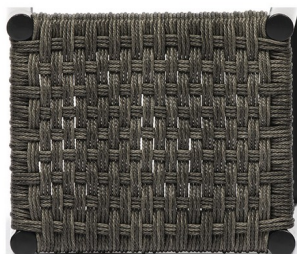

Negro / Cuerda Gris

Negro / Cuerda Crema

Deco Roble Natural / Cuerda Gris

ESPECIFICACIONES

 <p>Ref. 3300</p> 	<p>Estructura de aluminio pintado</p> <p>Acabado Cuerda</p>	<p>Peso (kgs)</p> <p>4,00</p>
--	---	-------------------------------

# PROVENZA con Brazos

Aluminio

ACABADOS / ESTRUCTURA			
		Deco Roble Natural	Negro
	Cuerda Crema		<b>258,00 €</b>
	Cuerda Gris	<b>258,00 €</b>	<b>258,00 €</b>

Deco Roble Natural / Cuerda Gris

Negro / Cuerda Gris

Negro / Cuerda Crema

**ESPECIFICACIONES**

 <p>78 39 43 Ref. 3400</p>	<p>Estructura de aluminio pintado</p> <p>Acabado Cuerda</p>	<p>Peso (kgs)</p> <p>3,00</p>
---	---	-------------------------------

# PROVENZA SR

Aluminio

ACABADOS / ESTRUCTURA			
		Deco Roble Natural	Negro
	Cuerda Crema		<b>132,00 €</b>
	Cuerda Gris	<b>132,00 €</b>	<b>132,00 €</b>

Negro / Cuerda Crema

Deco Roble Natural / Cuerda Gris