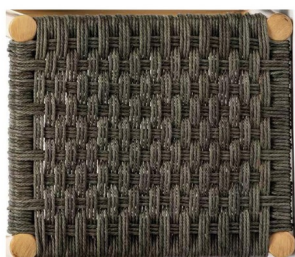

Negro / Cuerda Gris

Negro / Cuerda Crema

Deco Roble Natural / Cuerda Gris

ESPECIFICACIONES

 <p>Ref. 3300</p> 	<p>Estructura de aluminio pintado</p> <p>Acabado Cuerda</p>	<p>Peso (kgs)</p> <p>4,00</p>
--	---	-------------------------------

# PROVENZA con Brazos

Aluminio

ACABADOS / ESTRUCTURA			
		Deco Roble Natural	Negro
	Cuerda Crema		<b>258,00 €</b>
	Cuerda Gris	<b>258,00 €</b>	<b>258,00 €</b>

Deco Roble Natural / Cuerda Gris

Negro / Cuerda Gris

Negro / Cuerda Crema

**ESPECIFICACIONES**

 <p>78 39 43 Ref. 3400</p>	<p>Estructura de aluminio pintado</p> <p>Acabado Cuerda</p>	<p>Peso (kgs)</p> <p>3,00</p>
---	---	-------------------------------

# PROVENZA SR

Aluminio

ACABADOS / ESTRUCTURA			
		Deco Roble Natural	Negro
	Cuerda Crema		<b>132,00 €</b>
	Cuerda Gris	<b>132,00 €</b>	<b>132,00 €</b>

Negro / Cuerda Crema

Deco Roble Natural / Cuerda Gris