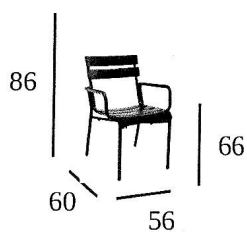

Blanco

Grafito

Gris

Negro

ESPECIFICACIONES

 <p>Ref. 4424</p> 	<p>Estructura de aluminio pintado</p>	<p>Peso (kgs)</p> <p>3,55</p>
--	---------------------------------------	-------------------------------

Gris

Negro

Taupé

ESPECIFICACIONES

Ref. 4423

Estructura de aluminio pintado

Peso (kgs)

3,95