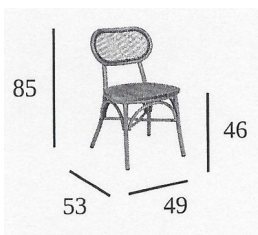

Deco Bambú+Textilene Latte / Textilene Latte

Deco Bambú+Textilene Negro / Textilene Negro

Deco Etna+Textilene Negro / Textilene Negro

ESPECIFICACIONES

Ref. 178 Latte
Ref. 177 Negro

Estructura de aluminio pintado + respaldo textilene