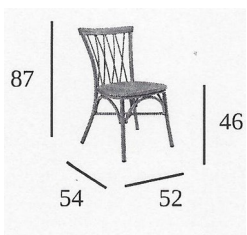

Negro / Cuerda Gris

Deco Bambú / Trenzado Atlas

Deco Nogal / Textilene Otoño

ESPECIFICACIONES

Ref. 168

Estructura de aluminio pintado

Acabado Trenzado

Acabado Textilene

Peso (kgs)

3,30

MONET

Aluminio

| ACABADOS \ ESTRUCTURA | |  |  |  |
|---|----------------------|---|---|---|
| | | Deco Bambú | Deco Nogal | Negro |
|  | Cuerda Crema | | | 131,00 € |
|  | Cuerda Gris | | | 131,00 € |
|  | Trenzado Atlas | 131,00 € | 131,00 € | |
|  | Trenzado Negro-Crema | 131,00 € | 131,00 € | |
|  | Textilene Latte | 131,00 € | 131,00 € | |
|  | Textilene Negro | 131,00 € | 131,00 € | |
|  | Textilene Otoño | 131,00 € | 131,00 € | |