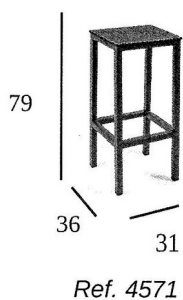

Estructura de acero pintado

Acabado tapizado con P.U.

Acabado Compacto «Fórmica»

Acabado Madera Macizo

Peso (kgs)

6,30

6,30

6,30