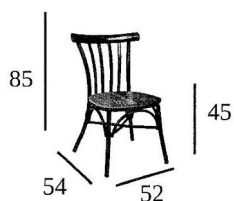

Deco Bambú / Madera macizo

Deco Nogal / Tapizado P.U. Indiana

Grafito / Tapizado P.U. Mostaza

Negro / Laminado Nogal Vintage

ESPECIFICACIONES

Ref. 164

Estructura de aluminio pintado

Peso (kgs)