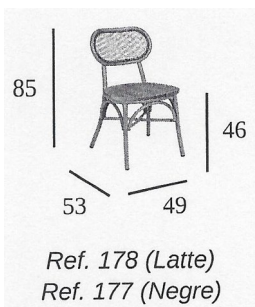

DecoBambu+Textilene Latte
Laminado Roble Vintage

DecoBambu+Textilene Latte
P.U. Mostaza

DecoEtna+Textilene Negro
Madera Macizo

ESPECIFICACIONES

Estructura de acero pintado + respaldo textilene

Peso (kgs)

Acabado tapizado con P.U.

6,90

Acabado Madera Laminado

6,70

Acabado Madera Macizo

7,30

VERDI

Aluminio

ACABADOS \ ESTRUCTURA				
		Deco Bambú Textilene Latte	Deco Bambú Textilene Negro	Deco Etna Textilene Negro
	P.U. Azul	127,00 €	127,00 €	127,00 €
	P.U. Gris	127,00 €	127,00 €	127,00 €
	P.U. Indiana	127,00 €	127,00 €	127,00 €
	P.U. Mostaza	127,00 €	127,00 €	127,00 €
	P.U. Panamá	127,00 €	127,00 €	127,00 €
	P.U. Samba	127,00 €	127,00 €	127,00 €
	P.U. Sándalo	127,00 €	127,00 €	127,00 €
	P.U. Verde	127,00 €	127,00 €	127,00 €
	Laminado Nogal Vintage	125,00 €	125,00 €	125,00 €
	Laminado Roble Vintage	125,00 €	125,00 €	125,00 €
	Madera Macizo	133,00 €	133,00 €	133,00 €