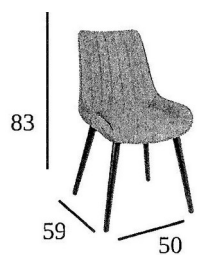

Negro / P.U. Azul

Negro / P.U. Gris

Negro / P.U. Mostaza

Negro / P.U. Samba

Negro / P.U. Sándalo

Negro / P.U. Verde

ESPECIFICACIONES

Ref. 6633

Estructura de acero pintado

Acabado tapizado con P.U.

Peso (kgs)

7,30

RIALTO

Acero

ACABADOS	ESTRUCTURA	 Negro
	P.U. Azul	178,00 €
	P.U. Gris	178,00 €
	P.U. Mostaza	178,00 €
	P.U. Samba	178,00 €
	P.U. Sándalo	178,00 €
	P.U. Verde	178,00 €