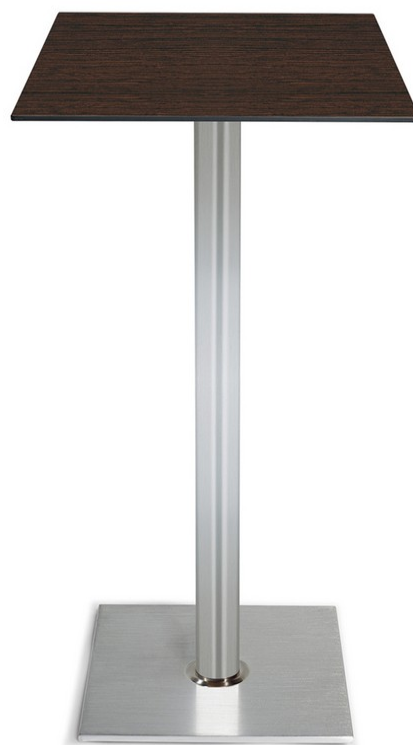

ROMA

Aluminio

JCS  OSTELERIA

ESPECIFICACIONES

Estructura de aluminio. Altura pie solo 72 cm. Y 108 cm. (alta)		PESO	
		Ref.	Kgs.
 Aluminio	 	9555	10,20
		9155	10,80

			TABLEROS				PIE SOLO	BASTIDOR
			WERZALIT	WERZALIT COMPACTO	COMPACTO			
Ref.	Medida	Altura / Base						
9555	60x60	Altura 75 cm. Base 42X42	246,00		276,00	165,00		
9555	70x70	Altura 75 cm. Base 42X42	263,00	302,00	302,00			
9155	60X60	Altura 110 cm. Base 42X42	260,00		290,00	179,00		
9155	70X70	Altura 110 cm. Base 42X42	277,00	316,00	316,00			

WERZALIT «ARO LATÓN»

 MÁRMOL	60 Ø 70 Ø	 MÁRMOL ALMERIA	60 Ø 70 Ø	 SICÍLIA	60 Ø 70 Ø					
 SIENA	60 Ø 70 Ø									
<table border="1"> <thead> <tr> <th>Medida</th> <th>60 Ø</th> <th>70 Ø</th> </tr> </thead> <tbody> <tr> <td>Precio</td> <td>241,00 €</td> <td>269,00 €</td> </tr> </tbody> </table>	Medida	60 Ø	70 Ø	Precio	241,00 €	269,00 €				
Medida	60 Ø	70 Ø								
Precio	241,00 €	269,00 €								

TABLEROS Exterior

COMPACTO

ANTÁRTIDA

BEIGE

BLANCO

KASMIR

CENIZA

GRIS PLATA