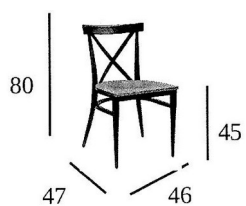

ESPECIFICACIONES

Ref. 154

Estructura de acero pintado

Peso (kgs)

Acabado tapizado con P.U.

6,6

Acabado Madera Laminado

6,40