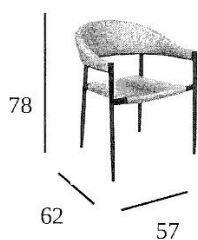

Negro / P.U. Azul

Negro / P.U. Gris

Negro / P.U. Indiana

Negro / P.U. Mostaza

Negro / P.U. Panama

Negro / P.U. Sándalo

ESPECIFICACIONES

Ref. 6750

Estructura de acero pintado

Acabado tapizado con P.U.

Peso (kgs)

7,65

NARA

Acero

JCS  OSTELERIA

ACABADOS	ESTRUCTURA	
		 Negro
	P.U. Azul	244,00 €
	P.U. Gris	244,00 €
	P.U. Indiana	244,00 €
	P.U. Mostaza	244,00 €
	P.U. Panama	244,00 €
	P.U. Sándalo	244,00 €