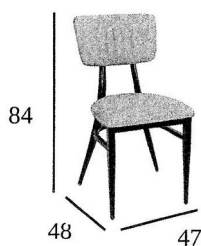

Negro / P.U. Azul

Negro / P.U. Gris

Negro / P.U. Indiana

Negro / P.U. Mostaza

Negro / P.U. Panamá

Negro / P.U. Samba

Negro / P.U. Sándalo

Negro / P.U. Verde

ESPECIFICACIONES

Ref. 187

Estructura de acero pintado + respaldo tapizado

Acabado tapizado con P.U.

Peso (kgs)

7,30

MONTANA RT

Acero