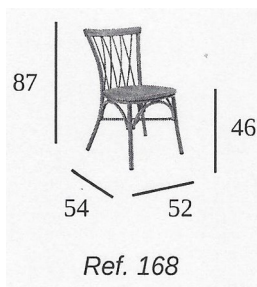

Deco Bambú / Tapizado P.U. Indiana

Deco Nogal / Madera macizo

ESPECIFICACIONES

Estructura de aluminio pintado

Peso (kgs)

Acabado tapizado con P.U.

4,30

Acabado madera Laminado

4,20

Acabado Madera macizo

4,70

ACABADOS \ ESTRUCTURA			
		Deco Bambú	Deco Nogal
	P.U. Azul	143,00 €	143,00 €
	P.U. Gris	143,00 €	143,00 €
	P.U. Indiana	143,00 €	143,00 €
	P.U. Mostaza	143,00 €	143,00 €
	P.U. Panamá	143,00 €	143,00 €
	P.U. Samba	143,00 €	143,00 €
	P.U. Sándalo	143,00 €	143,00 €
	P.U. Verde	143,00 €	143,00 €
	Laminado Nogal Vintage	141,00 €	141,00 €
	Laminado Roble Vintage	141,00 €	141,00 €
	Madera macizo	149,00 €	149,00 €