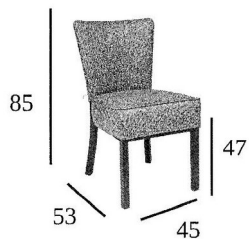

Negro / P.U. Azul

Negro / P.U. Gris

Negro / P.U. Indiana

Negro / P.U. Mostaza

Negro / P.U. Panamá

Negro / P.U. Verde

ESPECIFICACIONES

Ref. 6628

Estructura de acero pintado

Acabado tapizado con P.U.

Peso (kgs)

7,70

GRAN BOHEMIA

Acero

ACABADOS \ ESTRUCTURA		 Negro
	P.U. Azul	178,00 €
	P.U. Gris	178,00 €
	P.U. Indiana	178,00 €
	P.U. Mostaza	178,00 €
	P.U. Panamá	178,00 €
	P.U. Verde	178,00 €