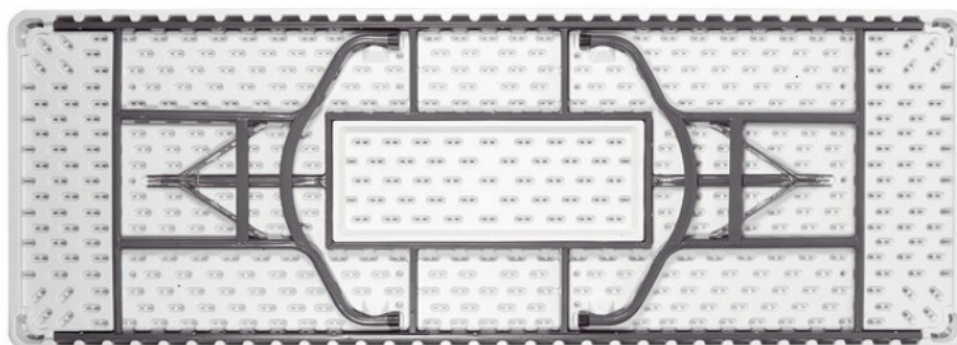

Gris Martelé/ Blanco

Gris Martelé/ Blanco

Gris Martelé/ Blanco

ESPECIFICACIONES

 <p>Ref. 1128B</p>	<p>Estructura de acero pintado Gris Martelé</p> <p>Asiento y respaldo de Polietileno</p>	<p>Peso (kgs)</p> <p>4,30</p>
 <p>Ref. 2140B</p>  <p>Ref. 2110B</p>  <p>Ref. 2180B</p>	<p>Estructura de acero pintado Gris Martelé</p> <p>180 Ø Ref. 2180B</p> <p>210x86 Ref. 2110B</p> <p>240x86 Ref. 2140B</p>	<p>Peso (kgs)</p> <p>30,00</p> <p>21,00</p> <p>23,00</p>

CATERING

Acero

SILLA		
ACABADOS	ESTRUCTURA	 Gris Martelé
	Polietileno Blanco	43,00 €

MESAS				
ACABADOS	ESTRUCTURA	 Gris Martelé 180 Ø	 Gris Martelé 210x86	 Gris Martelé 240x86
	Polietileno Blanco	299,00 €	205,00 €	250,00 €

Anclaje seguridad silla

Refuerzo asiento silla

Mesa Plegada