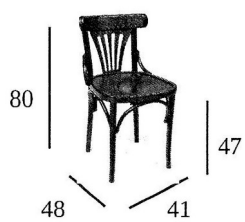

BERLIN

Madera

JCS  OSTELERIA

ESPECIFICACIONES

Ref. 5179

Madera de Haya pintada de color Nogal

Peso (kgs)

3,85