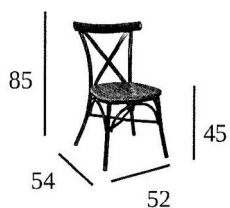

Deco Bambú/
Tapizado P.U. Azul

Deco Nogal/ Laminado
Nogal vintage

Grafito/ Tapizado P.U.
Gris

Negro/ Madera macizo

ESPECIFICACIONES

Ref. 163

Estructura de aluminio pintado

Peso (kgs)

Acabado tapizado con P.U.

4,30

Acabado madera laminado

4,05

Acabado madera macizo

4,65

ACABADOS \ ESTRUCTURA					
		Deco Bambú	Deco Nogal	Grafito	Negro
	P.U. Azul	143,00 €	143,00 €	143,00 €	143,00 €
	P.U. Gris	143,00 €	143,00 €	143,00 €	143,00 €
	P.U. Indiana	143,00 €	143,00 €	143,00 €	143,00 €
	P.U. Mostaza	143,00 €	143,00 €	143,00 €	143,00 €
	P.U. Panamá	143,00 €	143,00 €	143,00 €	143,00 €
	P.U. Samba	143,00 €	143,00 €	143,00 €	143,00 €
	P.U. Sándalo	143,00 €	143,00 €	143,00 €	143,00 €
	P.U. Verde	143,00 €	143,00 €	143,00 €	143,00 €
	laminado Nogal Vintage	141,00 €	141,00 €	141,00 €	141,00 €
	laminado Roble Vintage	141,00 €	141,00 €	141,00 €	141,00 €
	madera macizo	149,00 €	149,00 €	149,00 €	149,00 €