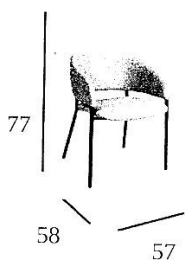

Negro / P.U. Azul

Negro / P.U. Gris

Negro / P.U. Indiana

Negro / P.U. Mostaza

Negro / P.U. Panama

Negro / P.U. Sándalo

ESPECIFICACIONES

Ref. 6730

Estructura de acero pintado

Acabado tapizado con P.U.

Peso (kgs)

9,50

ALSACIA

Acero

ACABADOS	ESTRUCTURA	
		 Negro
	P.U. Azul	244,00 €
	P.U. Gris	244,00 €
	P.U. Indiana	244,00 €
	P.U. Mostaza	244,00 €
	P.U. Panama	244,00 €
	P.U. Sándalo	244,00 €