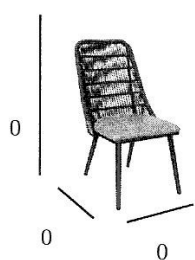

Negro + cuerda Gris /
Tapizado Gris

Negro + cuerda Marrón /
Tapizado Kashmir

ESPECIFICACIONES

Ref. 149 Gris
Ref. 150 Marró

Estructura aluminio pintado + cuerda

Acabado Tapizado con P.U.

Peso (kgs)

ACABADOS \ ESTRUCTURA		 	 
		Negro + cuerda Gris	Negro + cuerda Marró
	P.U. Albero	153,00 €	153,00 €
	P.U. Blanco	153,00 €	153,00 €
	P.U. Azul	153,00 €	153,00 €
	P.U. Kashmir	153,00 €	153,00 €
	P.U. Gris	153,00 €	153,00 €
	P.U. Indiana	153,00 €	153,00 €
	P.U. Marrón	153,00 €	153,00 €
	P.U. Mostaza	153,00 €	153,00 €
	P.U. Negro	153,00 €	153,00 €
	P.U. Panamá	153,00 €	153,00 €
	P.U. Samba	153,00 €	153,00 €
	P.U. Sándalo	153,00 €	153,00 €
	P.U. Verde	153,00 €	153,00 €
	P.U. Rojo	153,00 €	153,00 €