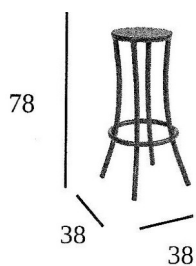

NIZA

Aluminio

JCS  OSTELERIA

Aluminio/ Nogal
Americano

Grafito/ Compacto
Ceniza

Negro/ Compacto
Rural

ESPECIFICACIONES

Ref. 8119

Estructura de Aluminio pintado

Acabado Compacto «Formica»

Peso (kgs)

2,95

ACABADOS \ ESTRUCTURA				
		Aluminio	Grafito	Negro
	Compacto Antártida	125,00 €	125,00 €	125,00 €
	Compacto Beig	125,00 €	125,00 €	125,00 €
	Compacto Blanco	125,00 €	125,00 €	125,00 €
	Compacto Ceniza	125,00 €	125,00 €	125,00 €
	Compacto Gris Marengo	125,00 €	125,00 €	125,00 €
	Compacto Gris Plata	125,00 €	125,00 €	125,00 €
	Compacto Kashmir	125,00 €	125,00 €	125,00 €
	Compacto Kenya	125,00 €	125,00 €	125,00 €
	Compacto Negro	125,00 €	125,00 €	125,00 €
	Compacto Nogal Americano	125,00 €	125,00 €	125,00 €
	Compacto Pompeya	125,00 €	125,00 €	125,00 €
	Compacte Roure	125,00 €	125,00 €	125,00 €
	Compacto Rural	125,00 €	125,00 €	125,00 €
	Compacto Verde Limón	125,00 €	125,00 €	125,00 €
	Compacto Rojo	125,00 €	125,00 €	125,00 €
	Compacto Wengué	125,00 €	125,00 €	125,00 €