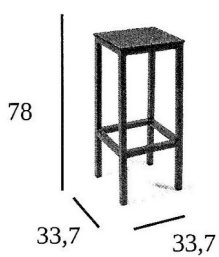

Ref. 4561

Estructura de aluminio pintado

Acabado Compacto «Formica»

Peso (kgs)

4,50

ACABADOS \ ESTRUCTURA					
		Blanco	Grafito	Gris	Negro
	Compacto Antártida	145,00 €	145,00 €	145,00 €	145,00 €
	Compacto Beig	145,00 €	145,00 €	145,00 €	145,00 €
	Compacto Blanco	145,00 €	145,00 €	145,00 €	145,00 €
	Compacto Ceniza	145,00 €	145,00 €	145,00 €	145,00 €
	Compacto Gris Marengo	145,00 €	145,00 €	145,00 €	145,00 €
	Compacto Gris Plata	145,00 €	145,00 €	145,00 €	145,00 €
	Compacto Kashmir	145,00 €	145,00 €	145,00 €	145,00 €
	Compacto Kenya	145,00 €	145,00 €	145,00 €	145,00 €
	Compacto Negro	145,00 €	145,00 €	145,00 €	145,00 €
	Compacto Nogal americano	145,00 €	145,00 €	145,00 €	145,00 €
	Compacto Pompeya	145,00 €	145,00 €	145,00 €	145,00 €
	Compacte Roure	145,00 €	145,00 €	145,00 €	145,00 €
	Compacto Rural	145,00 €	145,00 €	145,00 €	145,00 €
	Compacto Verde Limón	145,00 €	145,00 €	145,00 €	145,00 €
	Compacto Rojo	145,00 €	145,00 €	145,00 €	145,00 €
	Compacto Wengué	145,00 €	145,00 €	145,00 €	145,00 €