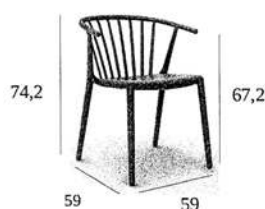

COLORES

Azul retro

Gris oscuro

Gris verdoso

Marfil

Negro

Arena

Rojo

Chocolate

CARACTERÍSTICAS

Inyectada en fibra de vidrio y polipropileno

MEDIDAS

PESO (kgs)

4,20

PRECIO €

109,00 €