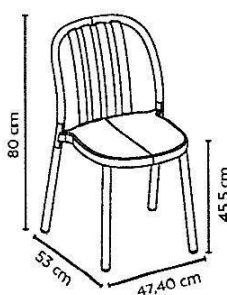

COLORES

-  Blanco
-  Azul retro
-  Negro
-  Arena
-  Terra cota
-  Toscana
-  Chocolate

CARACTERÍSTICAS

Inyectada en fibra de vidrio y polipropileno

MEDIDAS

PESO (kgs)

3,77

PRECIO €