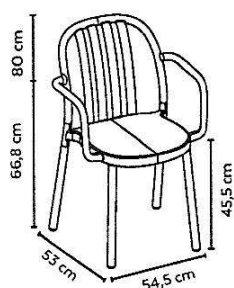

# SUE con brazos

## MEDIDAS

## PESO (kgs)

4,34