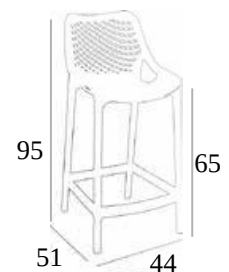

COLORES

-  Blanco
-  Rojo

CARACTERÍSTICAS

Inyectada en fibra de vidrio y polipropileno

MEDIDAS y PESO

5,00 kgs

MEDIDAS y PESO

4,50 kgs