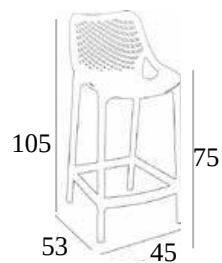

COLORES

-  Blanco
-  Rojo

CARACTERÍSTICAS

Inyectada en fibra de vidrio y polipropileno

MEDIDAS y PESO

5,00 kgs

MEDIDAS y PESO

4,50 kgs