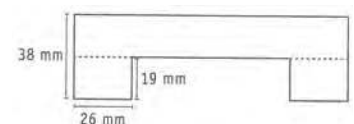

ATENEA GRIS CON MARCO ALUMINIO DECO BRONCE

ZEUS NEGRE CON MARCO ALUMINIO DECO PLATA

MELAMINA GAMA STUDIO

BRONCE

ÉBANO

ROBLE KARAMEL

VALKIRIA

Medida	Precio		
	MELAMINA	METALMELAMINA	MELAMINA GAMA STUDIO
60x60	51,00 €	57,00€	59,00 €
70x70	61,00 €	68,00 €	73,00 €
80x80	72,00 €	78,00 €	86,00 €
90x90	90,00 €	98,00 €	108,00 €
110x70	84,00 €	92,00 €	102,00 €
120x80	98,00 €	108,00 €	118,00 €

OTRAS MEDIDAS CONSULTAR PRECIO Y PLAZO DE ENTREGA

MELAMINA DE 38 mm.

ESQUEMA DEL PERFIL INTERIOR

WERZALIT SOLO		
	60 Ø 70x70 70 Ø 80x80 80 Ø 90x90 90 Ø 100x60 120 Ø 110x70 60x60 120x80	
	60 Ø 90x90 70 Ø 110x70 80 Ø 120x80 60x60 70x70 80x80	
	60 Ø 80x80 70 Ø 90x90 80 Ø 100x60 120 Ø 110x70 60x60 120x80 70x70	
	60 Ø 80x80 70 Ø 90x90 80 Ø 100x60 120 Ø 110x70 60x60 120x80 70x70	
	60 Ø 120x80 70 Ø 60x60 70x70 80x80 110x70	
	60 Ø 120x80 70 Ø 60x60 70x70 80x80 110x70	
		
		
		
		
		
		

Medida	60 Ø	70 Ø	80 Ø	90 Ø	120 Ø
Precio	44,00 €	53,00 €	55,00 €	73,00 €	171,00 €

Medida	60x60	70x70	80x80	90x90	100x60	110x70	120x80
Precio	59,00 €	73,00 €	86,00 €	132,00 €	79,00 €	100,00 €	124,00 €

WERZALIT SOLO		
 NARANJA	60 Ø	110x70
	70 Ø	120x80
	60x60	
	70x70	
	80x80	
 TRAVERTÍN	60 Ø	70x70
	70 Ø	80x80
	80 Ø	90x90
	90 Ø	100x60
	120 Ø	110x70
 VERDE LIMA	60 Ø	120x80
	70 Ø	
	60x60	
	70x70	
	80x80	
110x70		