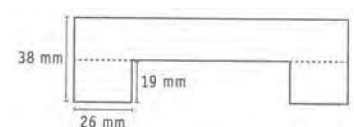

**OTRAS MEDIDAS CONSULTAR
PRECIO Y PLAZO DE ENTREGA**

MELAMINA DE 38 mm.

ESQUEMA DEL PERFIL
INTERIOR

WERZALIT SOLO						
	60 Ø	70x70				
	70 Ø	80x80				
	80 Ø	90x90				
	90 Ø	100x60				
	120 Ø	110x70				
	60x60	120x80				
ANTÁRTIDA						
	60x60					
	70x70					
	80x80					
	120x80					
PLATA						
	60 Ø	90x90				
	70 Ø	110x70				
	80 Ø	120x80				
	60x60					
	70x70					
	80x80					
BAMBÚ						
	60 Ø	70x70				
	70 Ø	80x80				
	80 Ø	90x90				
	90 Ø	100x60				
	120 Ø	110x70				
	60x60	120x80				
BLANCO						
	60 Ø	110x70				
	70 Ø					
	120 Ø					
	60x60					
	80x80					
	90x90					
BRONCE						
	60 Ø	80x80				
	70 Ø	90x90				
	80 Ø	100x60				
	120 Ø	110x70				
	60x60	120x80				
	70x70					
CENIZA						
	60 Ø					
	60x60					
	70x70					
	80x80					
	120x80					
KBANA TAUPÉ						
	60 Ø					
	70x70					
	80x80					
	90x90					
	120x80					
KBANA ROJO						
	60 Ø	80x80				
	70 Ø	90x90				
	80 Ø	100x60				
	120 Ø	110x70				
	60x60	120x80				
	70x70					
MÁRMOL						
	60 Ø	110x70				
	70 Ø	120x80				
	120 Ø					
	60x60					
	70x70					
	80x80					
NEGRO						
	60 Ø	70x70				
	70 Ø	80x80				
	80 Ø	90x90				
	90 Ø	100x60				
	120 Ø	110x70				
	60x60	120x80				
NOGAL						
	60 Ø	120x80				
	70 Ø					
	60x60					
	70x70					
	80x80					
	110x70					
PINO ALEMÁN						
	60 Ø	70x70				
	70 Ø	80x80				
	80 Ø	90x90				
	90 Ø	100x60				
	120 Ø	110x70				
	60x60	120x80				
PINO VIEJO						
	60 Ø	120x80				
	70 Ø					
	60x60					
	70x70					
	80x80					
	110x70					
SAFARI BEIGE						
	60 Ø	120x80				
	70 Ø					
	60x60					
	70x70					
	80x80					
	110x70					
SAFARI MARRÓN						
	60 Ø					
	60x60					
	70x70					
SICÍLIA						
	60 Ø					
	60x60					
	70x70					
SIENA						