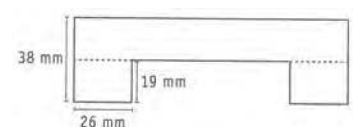

ATENEA GRIS CON
MARCO ALUMINIO
DECO BRONCE

ZEUS NEGRE CON
MARCO ALUMINIO
DECO PLATA

MELAMINA GAMA STUDIO

BRONCE

ÉBANO

ROBLE KARAMEL

VALKIRIA

Medida	Precio		
	MELAMINA	METALMELAMINA	MELAMINA GAMA STUDIO
60x60	51,00 €	57,00€	59,00 €
70x70	61,00 €	68,00 €	73,00 €
80x80	72,00 €	78,00 €	86,00 €
90x90	90,00 €	98,00 €	108,00 €
110x70	84,00 €	92,00 €	102,00 €
120x80	98,00 €	108,00 €	118,00 €

**OTRAS MEDIDAS CONSULTAR
PRECIO Y PLAZO DE ENTREGA**

MELAMINA DE 38 mm.

ESQUEMA DEL PERFIL
INTERIOR

WERZALIT SOLO

 <p>ANTÁRTIDA</p>	60 Ø 70x70 70 Ø 80x80 80 Ø 90x90 90 Ø 100x60 120 Ø 110x70 60x60 120x80				 <p>PLATA</p>	60x60 70x70 80x80 120x80
 <p>BAMBÚ</p>	60 Ø 90x90 70 Ø 110x70 80 Ø 120x80 60x60 70x70 80x80	 <p>BLANCO</p>	60 Ø 70x70 70 Ø 80x80 80 Ø 90x90 90 Ø 100x60 120 Ø 110x70 60x60 120x80	 <p>BRONCE</p>	60 Ø 110x70 70 Ø 120 Ø 60x60 80x80 90x90	
 <p>CENIZA</p>	60 Ø 80x80 70 Ø 90x90 80 Ø 100x60 120 Ø 110x70 60x60 120x80 70x70	 <p>KBANA TAUPÉ</p>	60 Ø 60x60 70x70 80x80 120x80	 <p>KBANA ROJO</p>	60 Ø 70x70 80x80 90x90 120x80	
 <p>MÁRMOL</p>	60 Ø 80x80 70 Ø 90x90 80 Ø 100x60 120 Ø 110x70 60x60 120x80 70x70	 <p>NEGRO</p>	60 Ø 110x70 70 Ø 120x80 120 Ø 60x60 70x70 80x80	 <p>NOGAL</p>	60 Ø 70x70 70 Ø 80x80 80 Ø 90x90 90 Ø 100x60 120 Ø 110x70 60x60 120x80	
 <p>PINO ALEMÁN</p>	60 Ø 120x80 70 Ø 60x60 70x70 80x80 110x70	 <p>PINO VIEJO</p>	60 Ø 70x70 70 Ø 80x80 80 Ø 90x90 90 Ø 100x60 120 Ø 110x70 60x60 120x80	 <p>SAFARI BEIGE</p>	60 Ø 120x80 70 Ø 60x60 70x70 80x80 110x70	
 <p>SAFARI MARRÓN</p>	60 Ø 120x80 70 Ø 60x60 70x70 80x80 110x70	 <p>SICÍLIA</p>	60 Ø 60x60 70x70	 <p>SIENA</p>	60 Ø 60x60 70x70	