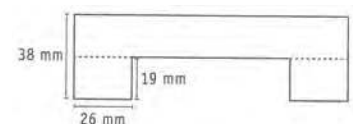

ATENEA GRIS CON MARCO ALUMINIO DECO BRONCE

ZEUS NEGRE CON MARCO ALUMINIO DECO PLATA

MELAMINA GAMA STUDIO

BRONCE

ÉBANO

ROBLE KARAMEL

VALKIRIA

Medida	Precio		
	MELAMINA	METALMELAMINA	MELAMINA GAMA STUDIO
60x60	51,00 €	57,00€	59,00 €
70x70	61,00 €	68,00 €	73,00 €
80x80	72,00 €	78,00 €	86,00 €
90x90	90,00 €	98,00 €	108,00 €
110x70	84,00 €	92,00 €	102,00 €
120x80	98,00 €	108,00 €	118,00 €

OTRAS MEDIDAS CONSULTAR PRECIO Y PLAZO DE ENTREGA

MELAMINA DE 38 mm.

ESQUEMA DEL PERFIL INTERIOR

SOBRES interior

WERZALIT SOLO

 ANTÁRTIDA	60 Ø 70x70 70 Ø 80x80 80 Ø 90x90 90 Ø 100x60 120 Ø 110x70 60x60 120x80				 PLATA	60x60 70x70 80x80 120x80
 BAMBÚ	60 Ø 90x90 70 Ø 110x70 80 Ø 120x80 60x60 70x70 80x80	 BLANCO	60 Ø 70x70 70 Ø 80x80 80 Ø 90x90 90 Ø 100x60 120 Ø 110x70 60x60 120x80	 BRONCE	60 Ø 110x70 70 Ø 120 Ø 60x60 80x80 90x90	
 CENIZA	60 Ø 80x80 70 Ø 90x90 80 Ø 100x60 120 Ø 110x70 60x60 120x80 70x70	 KBANA TAUPÉ	60 Ø 60x60 70x70 80x80 120x80	 KBANA ROJO	60 Ø 70x70 80x80 90x90 120x80	
 MÁRMOL	60 Ø 80x80 70 Ø 90x90 80 Ø 100x60 120 Ø 110x70 60x60 120x80 70x70	 NEGRO	60 Ø 110x70 70 Ø 120x80 120 Ø 60x60 70x70 80x80	 NOGAL	60 Ø 70x70 70 Ø 80x80 80 Ø 90x90 90 Ø 100x60 120 Ø 110x70 60x60 120x80	
 PINO ALEMÁN	60 Ø 120x80 70 Ø 60x60 70x70 80x80 110x70	 PINO VIEJO	60 Ø 70x70 70 Ø 80x80 80 Ø 90x90 90 Ø 100x60 120 Ø 110x70 60x60 120x80	 SAFARI BEIGE	60 Ø 120x80 70 Ø 60x60 70x70 80x80 110x70	
 SAFARI MARRÓN	60 Ø 120x80 70 Ø 60x60 70x70 80x80 110x70	 SICÍLIA	60 Ø 60x60 70x70	 SIENA	60 Ø 60x60 70x70	

Medida	60 Ø	70 Ø	80 Ø	90 Ø	120 Ø
Precio	44,00 €	53,00 €	55,00 €	73,00 €	171,00 €

Medida	60x60	70x70	80x80	90x90	100x60	110x70	120x80
Precio	59,00 €	73,00 €	86,00 €	132,00 €	79,00 €	100,00 €	124,00 €

WERZALIT SOLO		
 NARANJA	60 Ø	110x70
	70 Ø	120x80
	60x60	
	70x70	
	80x80	
 TRAVERTÍN	60 Ø	70x70
	70 Ø	80x80
	80 Ø	90x90
	90 Ø	100x60
	120 Ø	110x70
 VERDE LIMA	60 Ø	120x80
	70 Ø	
	60x60	
	70x70	
	80x80	
110x70		