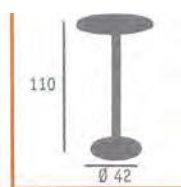

MESA 4610

Ref. 4610

ESTRUCTURA:
Fundición de hierro negro

Ref. 4610 peso : 17,50 kgs

Referencia	Medida	Precio						
		WERZALIT SOLO	WERZALIT SOLO ARO LATÓN	COMPACT «formica»	MELAMINA	METAL-MELAMINA	MELAMINA GAMA STUDIO	PIE SOLO
4610	60 Ø	155,00 €	280,00 €	184,00 €	consultar	consultar	consultar	103,00 €
4610	70 Ø	164,00 €	307,00 €	202,00 €	consultar	consultar	consultar	
4610	80 Ø	166,00 €		consultar	consultar	consultar	consultar	
4610	60x60	170,00 €		184,00 €	162,00 €	168,00 €	170,00 €	
4610	70x70	184,00 €		202,00 €	172,00 €	179,00 €	184,00 €	

MESA 7108

Ref. 7108

ESTRUCTURA:
Fundición de hierro negro

Ref. 7108 peso : 19,00 kgs

Referencia	Medida	Precio						
		WERZALIT SOLO	WERZALIT SOLO ARO LATÓN	COMPACT «formica»	MELAMINA	METAL-MELAMINA	MELAMINA GAMA STUDIO	PIE SOLO
7108	60 Ø	165,00 €	290,00 €	194,00 €	consultar	consultar	consultar	113,00 €
7108	70 Ø	174,00 €	317,00 €	212,00 €	consultar	consultar	consultar	