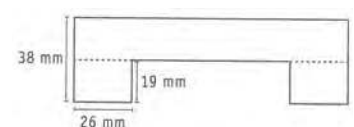

ATENEA GRIS CON
MARCO ALUMINIO
DECO BRONCE

ZEUS NEGRE CON
MARCO ALUMINIO
DECO PLATA

MELAMINA GAMA STUDIO

BRONCE

ÉBANO

ROBLE KARAMEL

VALKIRIA

Medida	Precio		
	MELAMINA	METALMELAMINA	MELAMINA GAMA STUDIO
60x60	51,00 €	57,00€	59,00 €
70x70	61,00 €	68,00 €	73,00 €
80x80	72,00 €	78,00 €	86,00 €
90x90	90,00 €	98,00 €	108,00 €
110x70	84,00 €	92,00 €	102,00 €
120x80	98,00 €	108,00 €	118,00 €

**OTRAS MEDIDAS CONSULTAR
PRECIO Y PLAZO DE ENTREGA**

MELAMINA DE 38 mm.

ESQUEMA DEL PERFIL
INTERIOR

WERZALIT SOLO		
	60 Ø 70x70 70 Ø 80x80 80 Ø 90x90 90 Ø 100x60 120 Ø 110x70 60x60 120x80	
	60 Ø 90x90 70 Ø 110x70 80 Ø 120x80 60x60 70x70 80x80	
	60 Ø 80x80 70 Ø 90x90 80 Ø 100x60 120 Ø 110x70 60x60 120x80 70x70	
	60 Ø 80x80 70 Ø 90x90 80 Ø 100x60 120 Ø 110x70 60x60 120x80 70x70	
	60 Ø 120x80 70 Ø 60x60 70x70 80x80 110x70	
	60 Ø 120x80 70 Ø 60x60 70x70 80x80 110x70	
		
		
		
		
		
		

Medida	60 Ø	70 Ø	80 Ø	90 Ø	120 Ø
Precio	44,00 €	53,00 €	55,00 €	73,00 €	171,00 €

Medida	60x60	70x70	80x80	90x90	100x60	110x70	120x80
Precio	59,00 €	73,00 €	86,00 €	132,00 €	79,00 €	100,00 €	124,00 €

WERZALIT SOLO		
 NARANJA	60 Ø	110x70
	70 Ø	120x80
	60x60	
	70x70	
	80x80	
	100x60	
 TRAVERTÍN	60 Ø	70x70
	70 Ø	80x80
	80 Ø	90x90
	90 Ø	100x60
	120 Ø	110x70
	60x60	120x80
 VERDE LIMA	60 Ø	120x80
	70 Ø	
	60x60	
	70x70	
	80x80	
	110x70	