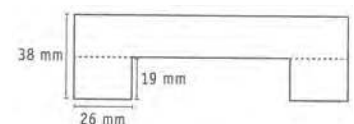

**OTRAS MEDIDAS CONSULTAR
PRECIO Y PLAZO DE ENTREGA**

MELAMINA DE 38 mm.

ESQUEMA DEL PERFIL
INTERIOR

WERZALIT SOLO						
	60 Ø	70x70				
	70 Ø	80x80				
	80 Ø	90x90				
	90 Ø	100x60				
	120 Ø	110x70				
	60x60	120x80				
ANTÁRTIDA						
	60x60					
	70x70					
	80x80					
	120x80					
PLATA						
	60 Ø	90x90				
	70 Ø	110x70				
	80 Ø	120x80				
	60x60					
	70x70					
	80x80					
BAMBÚ						
	60 Ø	70x70				
	70 Ø	80x80				
	80 Ø	90x90				
	90 Ø	100x60				
	120 Ø	110x70				
	60x60	120x80				
BLANCO						
	60 Ø	110x70				
	70 Ø					
	120 Ø					
	60x60					
	80x80					
	90x90					
BRONCE						
	60 Ø	80x80				
	70 Ø	90x90				
	80 Ø	100x60				
	120 Ø	110x70				
	60x60	120x80				
	70x70					
CENIZA						
	60 Ø					
	60x60					
	70x70					
	80x80					
	120x80					
KBANA TAUPÉ						
	60 Ø					
	70x70					
	80x80					
	90x90					
	120x80					
KBANA ROJO						
	60 Ø	80x80				
	70 Ø	90x90				
	80 Ø	100x60				
	120 Ø	110x70				
	60x60	120x80				
	70x70					
MÁRMOL						
	60 Ø	110x70				
	70 Ø	120x80				
	120 Ø					
	60x60					
	70x70					
	80x80					
NEGRO						
	60 Ø	70x70				
	70 Ø	80x80				
	80 Ø	90x90				
	90 Ø	100x60				
	120 Ø	110x70				
	60x60	120x80				
NOGAL						
	60 Ø	120x80				
	70 Ø					
	60x60					
	70x70					
	80x80					
	110x70					
PINO ALEMÁN						
	60 Ø	70x70				
	70 Ø	80x80				
	80 Ø	90x90				
	90 Ø	100x60				
	120 Ø	110x70				
	60x60	120x80				
PINO VIEJO						
	60 Ø	120x80				
	70 Ø					
	60x60					
	70x70					
	80x80					
	110x70					
SAFARI BEIGE						
	60 Ø	120x80				
	70 Ø					
	60x60					
	70x70					
	80x80					
	110x70					
SAFARI MARRÓN						
	60 Ø					
	60x60					
	70x70					
SICÍLIA						
	60 Ø					
	60x60					
	70x70					
SIENA						