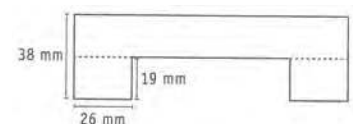

ATENEA GRIS CON
MARCO ALUMINIO
DECO BRONCE

ZEUS NEGRE CON
MARCO ALUMINIO
DECO PLATA

MELAMINA GAMA STUDIO

BRONCE

ÉBANO

ROBLE KARAMEL

VALKIRIA

Medida	Precio		
	MELAMINA	METALMELAMINA	MELAMINA GAMA STUDIO
60x60	51,00 €	57,00€	59,00 €
70x70	61,00 €	68,00 €	73,00 €
80x80	72,00 €	78,00 €	86,00 €
90x90	90,00 €	98,00 €	108,00 €
110x70	84,00 €	92,00 €	102,00 €
120x80	98,00 €	108,00 €	118,00 €

**OTRAS MEDIDAS CONSULTAR
PRECIO Y PLAZO DE ENTREGA**

MELAMINA DE 38 mm.

ESQUEMA DEL PERFIL
INTERIOR

WERZALIT SOLO		
 ANTÁRTIDA	60 Ø 70x70 70 Ø 80x80 80 Ø 90x90 90 Ø 100x60 120 Ø 110x70 60x60 120x80	
		 PLATA
		60x60 70x70 80x80 120x80
 BAMBÚ	60 Ø 90x90 70 Ø 110x70 80 Ø 120x80 60x60 70x70 80x80	 BLANCO
		60 Ø 70x70 70 Ø 80x80 80 Ø 90x90 90 Ø 100x60 120 Ø 110x70 60x60 120x80
		 BRONCE
		60 Ø 110x70 70 Ø 120 Ø 60x60 80x80 90x90
 CENIZA	60 Ø 80x80 70 Ø 90x90 80 Ø 100x60 120 Ø 110x70 60x60 120x80 70x70	 KBANA TAUPÉ
		60 Ø 60x60 70x70 80x80 120x80
		 KBANA ROJO
		60 Ø 70x70 80x80 90x90 120x80
 MÁRMOL	60 Ø 80x80 70 Ø 90x90 80 Ø 100x60 120 Ø 110x70 60x60 120x80 70x70	 NEGRO
		60 Ø 110x70 70 Ø 120x80 120 Ø 60x60 70x70 80x80
		 NOGAL
		60 Ø 70x70 70 Ø 80x80 80 Ø 90x90 90 Ø 100x60 120 Ø 110x70 60x60 120x80
 PINO ALEMÁN	60 Ø 120x80 70 Ø 60x60 70x70 80x80 110x70	 PINO VIEJO
		60 Ø 70x70 70 Ø 80x80 80 Ø 90x90 90 Ø 100x60 120 Ø 110x70 60x60 120x80
		 SAFARI BEIGE
		60 Ø 120x80 70 Ø 60x60 70x70 80x80 110x70
 SAFARI MARRÓN	60 Ø 120x80 70 Ø 60x60 70x70 80x80 110x70	 SICÍLIA
		60 Ø 60x60 70x70
		 SIENA
		60 Ø 60x60 70x70

Medida	60 Ø	70 Ø	80 Ø	90 Ø	120 Ø
Precio	44,00 €	53,00 €	55,00 €	73,00 €	171,00 €

Medida	60x60	70x70	80x80	90x90	100x60	110x70	120x80
Precio	59,00 €	73,00 €	86,00 €	132,00 €	79,00 €	100,00 €	124,00 €

WERZALIT SOLO								
 NARANJA	60 Ø	110x70	 TRAVERTÍN	60 Ø	70x70	 VERDE LIMA	60 Ø	120x80
	70 Ø	120x80		70 Ø	80x80		70 Ø	
	60x60			80 Ø	90x90		60x60	
	70x70			90 Ø	100x60		70x70	
	80x80			120 Ø	110x70		80x80	
100x60		60x60	120x80	110x70				