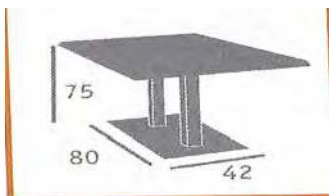

Negro

Gris

Blanco

Grafito

Aluminio

		<p>ESTRUCTURA: Aluminio Aluminio Pintado</p>	<p>Ref. 98** peso : 14,35 kgs 9855 peso : 16,15 kgs</p>	<p>Ref.</p>
--	--	--	---	-------------

Referencia	Medida	Precio					
		WERZALIT SOLO	COMPACT «formica»	MELAMINA	METAL-MELAMINA	MELAMINA GAMA STUDIO	PIE SOLO
9805 Altura 50cm	50x50		228,00 €	consultar	consultar	consultar	147,00 €
9850 Altura 50cm	60x60	214,00 €	228,00 €	206,00 €	212,00 €	214,00 €	
9857 Altura 50cm	70x70	228,00 €	246,00 €	216,00 €	223,00 €	228,00 €	
9866	60x60	214,00 €	228,00 €	206,00 €	212,00 €	214,00 €	
9877	70x70	228,00€	246,00 €	216,00 €	223,00 €	228,00€	
9888	80x80	241,00€	275,00 €	227,00€	235,00 €	241,00 €	
9855 Base 55x55	90x90	326,00 €		284,00 €	292,00 €	302,00 €	

Grafito

Gris

Blanco

Aluminio

Negro

Ref. 9811

ESTRUCTURA:
Aluminio
Aluminio Pintado

Ref. 9811 peso : 21,10 kgs

Referencia	Medida	Precio					
		WERZALIT SOLO	COMPACT «formica»	MELAMINA	METAL-MELAMINA	MELAMINA GAMA STUDIO	PIE SOLO
9811	100x60	345,00 €	consultar	consultar	consultar	consultar	250,00 €
9811	110x70	366,00€	412,00 €	350,00 €	358,00 €	368,00 €	
9811	120x80	390,00 €	436,00 €	364,00 €	374,00 €	384,00 €	