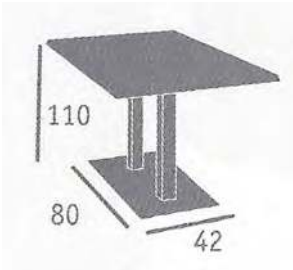

Negro

Gris

Blanco

Aluminio

Grafito

ESTRUCTURA:
Aluminio
Aluminio Pintado

Ref. 9822 peso: 25,40 kgs

Referencia	Medida	Precio					
		WERZALIT SOLO	COMPACT «formica»	MELAMINA	METAL-MELAMINA	MELAMINA GAMA STUDIO	PIE SOLO
9822	100x60	365,00 €	consultar	consultar	consultar	consultar	270,00 €
9822	110x70	386,00 €	432,00 €	370,00 €	378,00 €	388,00 €	
9822	120x80	410,00 €	456,00 €	384,00 €	394,00 €	404,00 €	

**OTRAS MEDIDAS CONSULTAR
PRECIO Y PLAZO DE ENTREGA**

MELAMINA DE 38 mm.

ESQUEMA DEL PERFIL
INTERIOR

WERZALIT SOLO		
 ANTÁRTIDA	60 Ø 70x70 70 Ø 80x80 80 Ø 90x90 90 Ø 100x60 120 Ø 110x70 60x60 120x80	
		 PLATA
		60x60 70x70 80x80 120x80
 BAMBÚ	60 Ø 90x90 70 Ø 110x70 80 Ø 120x80 60x60 70x70 80x80	 BLANCO
		60 Ø 70x70 70 Ø 80x80 80 Ø 90x90 90 Ø 100x60 120 Ø 110x70 60x60 120x80
		 BRONCE
		60 Ø 110x70 70 Ø 120 Ø 60x60 80x80 90x90
 CENIZA	60 Ø 80x80 70 Ø 90x90 80 Ø 100x60 120 Ø 110x70 60x60 120x80 70x70	 KBANA TAUPÉ
		60 Ø 60x60 70x70 80x80 120x80
		 KBANA ROJO
		60 Ø 70x70 80x80 90x90 120x80
 MÁRMOL	60 Ø 80x80 70 Ø 90x90 80 Ø 100x60 120 Ø 110x70 60x60 120x80 70x70	 NEGRO
		60 Ø 110x70 70 Ø 120x80 120 Ø 60x60 70x70 80x80
		 NOGAL
		60 Ø 70x70 70 Ø 80x80 80 Ø 90x90 90 Ø 100x60 120 Ø 110x70 60x60 120x80
 PINO ALEMÁN	60 Ø 120x80 70 Ø 60x60 70x70 80x80 110x70	 PINO VIEJO
		60 Ø 70x70 70 Ø 80x80 80 Ø 90x90 90 Ø 100x60 120 Ø 110x70 60x60 120x80
		 SAFARI BEIGE
		60 Ø 120x80 70 Ø 60x60 70x70 80x80 110x70
 SAFARI MARRÓN	60 Ø 120x80 70 Ø 60x60 70x70 80x80 110x70	 SICÍLIA
		60 Ø 60x60 70x70
		 SIENA
		60 Ø 60x60 70x70