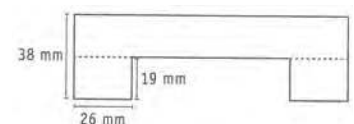

ATENEA GRIS CON
MARCO ALUMINIO
DECO BRONCE

ZEUS NEGRE CON
MARCO ALUMINIO
DECO PLATA

MELAMINA GAMA STUDIO

BRONCE

ÉBANO

ROBLE KARAMEL

VALKIRIA

Medida	Precio		
	MELAMINA	METALMELAMINA	MELAMINA GAMA STUDIO
60x60	51,00 €	57,00€	59,00 €
70x70	61,00 €	68,00 €	73,00 €
80x80	72,00 €	78,00 €	86,00 €
90x90	90,00 €	98,00 €	108,00 €
110x70	84,00 €	92,00 €	102,00 €
120x80	98,00 €	108,00 €	118,00 €

**OTRAS MEDIDAS CONSULTAR
PRECIO Y PLAZO DE ENTREGA**

MELAMINA DE 38 mm.

ESQUEMA DEL PERFIL
INTERIOR

WERZALIT SOLO		
 ANTÁRTIDA	60 Ø 70x70 70 Ø 80x80 80 Ø 90x90 90 Ø 100x60 120 Ø 110x70 60x60 120x80	
		 PLATA
		60x60 70x70 80x80 120x80
 BAMBÚ	60 Ø 90x90 70 Ø 110x70 80 Ø 120x80 60x60 70x70 80x80	 BLANCO
		60 Ø 70x70 70 Ø 80x80 80 Ø 90x90 90 Ø 100x60 120 Ø 110x70 60x60 120x80
		 BRONCE
		60 Ø 110x70 70 Ø 120 Ø 60x60 80x80 90x90
 CENIZA	60 Ø 80x80 70 Ø 90x90 80 Ø 100x60 120 Ø 110x70 60x60 120x80 70x70	 KBANA TAUPÉ
		60 Ø 60x60 70x70 80x80 120x80
		 KBANA ROJO
		60 Ø 70x70 80x80 90x90 120x80
 MÁRMOL	60 Ø 80x80 70 Ø 90x90 80 Ø 100x60 120 Ø 110x70 60x60 120x80 70x70	 NEGRO
		60 Ø 110x70 70 Ø 120x80 120 Ø 60x60 70x70 80x80
		 NOGAL
		60 Ø 70x70 70 Ø 80x80 80 Ø 90x90 90 Ø 100x60 120 Ø 110x70 60x60 120x80
 PINO ALEMÁN	60 Ø 120x80 70 Ø 60x60 70x70 80x80 110x70	 PINO VIEJO
		60 Ø 70x70 70 Ø 80x80 80 Ø 90x90 90 Ø 100x60 120 Ø 110x70 60x60 120x80
		 SAFARI BEIGE
		60 Ø 120x80 70 Ø 60x60 70x70 80x80 110x70
 SAFARI MARRÓN	60 Ø 120x80 70 Ø 60x60 70x70 80x80 110x70	 SICÍLIA
		60 Ø 60x60 70x70
		 SIENA
		60 Ø 60x60 70x70

Medida	60 Ø	70 Ø	80 Ø	90 Ø	120 Ø
Precio	44,00 €	53,00 €	55,00 €	73,00 €	171,00 €

Medida	60x60	70x70	80x80	90x90	100x60	110x70	120x80
Precio	59,00 €	73,00 €	86,00 €	132,00 €	79,00 €	100,00 €	124,00 €

WERZALIT SOLO		
 NARANJA	60 Ø	110x70
	70 Ø	120x80
	60x60	
	70x70	
	80x80	
	100x60	
 TRAVERTÍN	60 Ø	70x70
	70 Ø	80x80
	80 Ø	90x90
	90 Ø	100x60
	120 Ø	110x70
	60x60	120x80
 VERDE LIMA	60 Ø	120x80
	70 Ø	
	60x60	
	70x70	
	80x80	
	110x70	