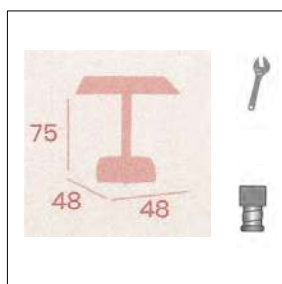

# HANOVER (75)

Referencia	Medida	Precio						
		SOBRES						PIE SOLO
		WERZALIT SOLO	WERZALT SOLO ARO LATÓN	COMPACT «formica»	MELAMINA	METAL-MELAMINA	MELAMINA GAMA STUDIO	
9322	60 Ø	consultar	consultar	consultar	consultar	consultar	consultar	120,00 €
9322	70 Ø	181,00 €	consultar	consultar	consultar	consultar	consultar	
9322	80 Ø	183,00 €		consultar	consultar	consultar	consultar	
9322	60x60	consultar		consultar	consultar	consultar	consultar	
9322	70x70	201,00 €		219,00 €	189,00 €	196,00 €	201,00 €	
9322	80x80	214,00 €		248,00 €	200,00 €	208,00 €	214,00 €	
9322	90x90	260,00 €		consultar	218,00€	226,00 €	236,00 €	

# HANOVER (110)

Referencia	Medida	Precio						
		SOBRES						PIE SOLO
		WERZALIT SOLO	WERZALT SOLO ARO LATÓN	COMPACT «formica»	MELAMINA	METAL-MELAMINA	MELAMINA GAMA STUDIO	
9320	60 Ø	consultar	consultar	consultar	consultar	consultar	consultar	130,00 €
9320	70 Ø	191,00 €	consultar	229,00 €	consultar	consultar	consultar	
9320	60x60	197,00 €		211,00 €	189,00 €	195,00 €	197,00 €	
9320	70x70	211,00 €		229,00 €	199,00 €	206,00 €	211,00 €	