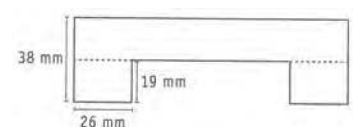

ATENEA GRIS CON MARCO ALUMINIO DECO BRONCE

ZEUS NEGRE CON MARCO ALUMINIO DECO PLATA

**MELAMINA GAMA STUDIO**

BRONCE

ÉBANO

ROBLE KARAMEL

VALKIRIA

Medida	Precio		
	MELAMINA	METALMELAMINA	MELAMINA GAMA STUDIO
60x60	51,00 €	57,00€	59,00 €
70x70	61,00 €	68,00 €	73,00 €
80x80	72,00 €	78,00 €	86,00 €
90x90	90,00 €	98,00 €	108,00 €
110x70	84,00 €	92,00 €	102,00 €
120x80	98,00 €	108,00 €	118,00 €

**OTRAS MEDIDAS CONSULTAR PRECIO Y PLAZO DE ENTREGA**

MELAMINA DE 38 mm.

ESQUEMA DEL PERFIL INTERIOR

WERZALIT SOLO		
 <b>ANTÁRTIDA</b>	60 Ø 70x70 70 Ø 80x80 80 Ø 90x90 90 Ø 100x60 120 Ø 110x70 60x60 120x80	
		 <b>PLATA</b>
		60x60 70x70 80x80 120x80
 <b>BAMBÚ</b>	60 Ø 90x90 70 Ø 110x70 80 Ø 120x80 60x60 70x70 80x80	 <b>BLANCO</b>
		60 Ø 70x70 70 Ø 80x80 80 Ø 90x90 90 Ø 100x60 120 Ø 110x70 60x60 120x80
		 <b>BRONCE</b>
		60 Ø 110x70 70 Ø 120 Ø 60x60 80x80 90x90
 <b>CENIZA</b>	60 Ø 80x80 70 Ø 90x90 80 Ø 100x60 120 Ø 110x70 60x60 120x80 70x70	 <b>KBANA TAUPÉ</b>
		60 Ø 60x60 70x70 80x80 120x80
		 <b>KBANA ROJO</b>
		60 Ø 70x70 80x80 90x90 120x80
 <b>MÁRMOL</b>	60 Ø 80x80 70 Ø 90x90 80 Ø 100x60 120 Ø 110x70 60x60 120x80 70x70	 <b>NEGRO</b>
		60 Ø 110x70 70 Ø 120x80 120 Ø 60x60 70x70 80x80
		 <b>NOGAL</b>
		60 Ø 70x70 70 Ø 80x80 80 Ø 90x90 90 Ø 100x60 120 Ø 110x70 60x60 120x80
 <b>PINO ALEMÁN</b>	60 Ø 120x80 70 Ø 60x60 70x70 80x80 110x70	 <b>PINO VIEJO</b>
		60 Ø 70x70 70 Ø 80x80 80 Ø 90x90 90 Ø 100x60 120 Ø 110x70 60x60 120x80
		 <b>SAFARI BEIGE</b>
		60 Ø 120x80 70 Ø 60x60 70x70 80x80 110x70
 <b>SAFARI MARRÓN</b>	60 Ø 120x80 70 Ø 60x60 70x70 80x80 110x70	 <b>SICÍLIA</b>
		60 Ø 60x60 70x70
		 <b>SIENA</b>
		60 Ø 60x60 70x70