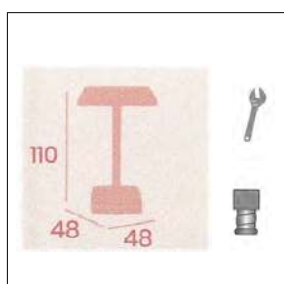

HANOVER (110)

Referencia	Medida	Precio						
		SOBRES						PIE SOLO
		WERZALIT SOLO	WERZALT SOLO ARO LATÓN	COMPACT «formica»	MELAMINA	METAL-MELAMINA	MELAMINA GAMA STUDIO	
9320	60 Ø	consultar	consultar	consultar	consultar	consultar	consultar	130,00 €
9320	70 Ø	191,00 €	consultar	229,00 €	consultar	consultar	consultar	
9320	60x60	197,00 €		211,00 €	189,00 €	195,00 €	197,00 €	
9320	70x70	211,00 €		229,00 €	199,00 €	206,00 €	211,00 €