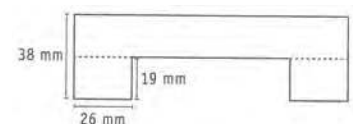

ATENEA GRIS CON
MARCO ALUMINIO
DECO BRONCE

ZEUS NEGRE CON
MARCO ALUMINIO
DECO PLATA

MELAMINA GAMA STUDIO

BRONCE

ÉBANO

ROBLE KARAMEL

VALKIRIA

Medida	Precio		
	MELAMINA	METALMELAMINA	MELAMINA GAMA STUDIO
60x60	51,00 €	57,00€	59,00 €
70x70	61,00 €	68,00 €	73,00 €
80x80	72,00 €	78,00 €	86,00 €
90x90	90,00 €	98,00 €	108,00 €
110x70	84,00 €	92,00 €	102,00 €
120x80	98,00 €	108,00 €	118,00 €

**OTRAS MEDIDAS CONSULTAR
PRECIO Y PLAZO DE ENTREGA**

MELAMINA DE 38 mm.

ESQUEMA DEL PERFIL
INTERIOR

WERZALIT SOLO		
	60 Ø 70x70 70 Ø 80x80 80 Ø 90x90 90 Ø 100x60 120 Ø 110x70 60x60 120x80	
	60 Ø 90x90 70 Ø 110x70 80 Ø 120x80 60x60 70x70 80x80	
	60 Ø 80x80 70 Ø 90x90 80 Ø 100x60 120 Ø 110x70 60x60 120x80 70x70	
	60 Ø 80x80 70 Ø 90x90 80 Ø 100x60 120 Ø 110x70 60x60 120x80 70x70	
	60 Ø 120x80 70 Ø 60x60 70x70 80x80 110x70	
	60 Ø 120x80 70 Ø 60x60 70x70 80x80 110x70	
		
		
		
		
		
		

Medida	60 Ø	70 Ø	80 Ø	90 Ø	120 Ø
Precio	44,00 €	53,00 €	55,00 €	73,00 €	171,00 €

Medida	60x60	70x70	80x80	90x90	100x60	110x70	120x80
Precio	59,00 €	73,00 €	86,00 €	132,00 €	79,00 €	100,00 €	124,00 €

WERZALIT SOLO		
 NARANJA	60 Ø	110x70
	70 Ø	120x80
	60x60	
	70x70	
	80x80	
	100x60	
 TRAVERTÍN	60 Ø	70x70
	70 Ø	80x80
	80 Ø	90x90
	90 Ø	100x60
	120 Ø	110x70
	60x60	120x80
 VERDE LIMA	60 Ø	120x80
	70 Ø	
	60x60	
	70x70	
	80x80	
	110x70	