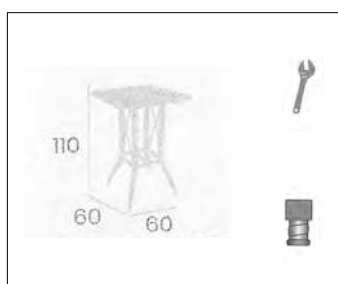

BERING (75)

Referencia	Medida	Precio					PIE SOLO
		SOBRES					
		WERZALIT SOLO	COMPACT «formica»	MELAMINA	METAL-MELAMINA	MELAMINA GAMA STUDIO	
8200 1	80 Ø	202,00 €	231,00 €	consultar	consultar	consultar	139,00 €
8200	90 Ø	220,00 €	271,00 €	consultar	consultar	consultar	
8200	70x70	220,00 €	204,00 €	177,00 €	183,00 €	188,00 €	
8200	80x80	233,00 €	267,00 €	219,00 €	227,00 €	233,00 €	
8200	90x90	279,00 €	consultar	237,00 €	245,00 €	255,00 €	
8200	110x70	255,00 €	301,00 €	239,00 €	247,00 €	257,00 €	
8200	120x80	279,00 €	325,00 €	253,00 €	263,00 €	273,00 €	

BERING (110)

Referencia	Medida	Precio					PIE SOLO
		SOBRES					
		WERZALIT SOLO	COMPACT «formica»	MELAMINA	METAL-MELAMINA	MELAMINA GAMA STUDIO	
8300 1	80 Ø		320,00 €	consultar	consultar	consultar	205,00 €
8300	70x70	286,00 €	304,00 €	274,00 €	281,00 €	286,00 €	
8300	80x80	299,00 €	333,00 €	285,00 €	293,00 €	299,00 €	
8300	110x70	321,00 €	367,00 €	305,00 €	313,00 €	323,00 €	

**OTRAS MEDIDAS CONSULTAR
PRECIO Y PLAZO DE ENTREGA**

MELAMINA DE 38 mm.

ESQUEMA DEL PERFIL
INTERIOR

WERZALIT SOLO		
	60 Ø 70x70 70 Ø 80x80 80 Ø 90x90 90 Ø 100x60 120 Ø 110x70 60x60 120x80	
	60 Ø 90x90 70 Ø 110x70 80 Ø 120x80 60x60 70x70 80x80	
	60 Ø 80x80 70 Ø 90x90 80 Ø 100x60 120 Ø 110x70 60x60 120x80 70x70	
	60 Ø 80x80 70 Ø 90x90 80 Ø 100x60 120 Ø 110x70 60x60 120x80 70x70	
	60 Ø 120x80 70 Ø 60x60 70x70 80x80 110x70	
	60 Ø 120x80 70 Ø 60x60 70x70 80x80 110x70	
		
		
		
		
		
		

 ROJO	60 Ø	110x70
	70 Ø	120x80
	80 Ø	
	60x60	
	70x70	
	80x80	
 VIOLETA	60 Ø	
	70 Ø	
	60x60	
	70x70	
	80x80	
 WENGUÉ	60 Ø	80x80
	70 Ø	90x90
	90 Ø	110x70
	120 Ø	120x80
	60x60	
	70x70	

Medida	60 Ø	70 Ø	80 Ø	90 Ø	120 Ø
Precio	44,00 €	53,00 €	55,00 €	73,00 €	171,00 €