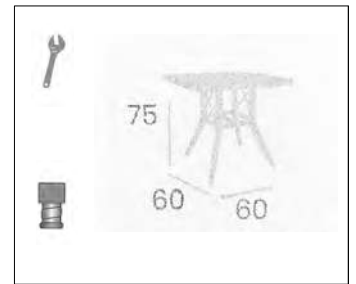

BERING (75)

Referencia	Medida	Precio					PIE SOLO
		SOBRES					
		WERZALIT SOLO	COMPACT «formica»	MELAMINA	METAL-MELAMINA	MELAMINA GAMA STUDIO	
8200 1	80 Ø	202,00 €	231,00 €	consultar	consultar	consultar	139,00 €
8200	90 Ø	220,00 €	271,00 €	consultar	consultar	consultar	
8200	70x70	220,00 €	204,00 €	177,00 €	183,00 €	188,00 €	
8200	80x80	233,00 €	267,00 €	219,00 €	227,00 €	233,00 €	
8200	90x90	279,00 €	consultar	237,00 €	245,00 €	255,00 €	
8200	110x70	255,00 €	301,00 €	239,00 €	247,00 €	257,00 €	
8200	120x80	279,00 €	325,00 €	253,00 €	263,00 €	273,00 €	

BERING (110)

Referencia	Medida	Precio					PIE SOLO
		SOBRES					
		WERZALIT SOLO	COMPACT «formica»	MELAMINA	METAL-MELAMINA	MELAMINA GAMA STUDIO	
8300 1	80 Ø		320,00 €	consultar	consultar	consultar	205,00 €
8300	70x70	286,00 €	304,00 €	274,00 €	281,00 €	286,00 €	
8300	80x80	299,00 €	333,00 €	285,00 €	293,00 €	299,00 €	
8300	110x70	321,00 €	367,00 €	305,00 €	313,00 €	323,00 €	

**OTRAS MEDIDAS CONSULTAR
PRECIO Y PLAZO DE ENTREGA**

MELAMINA DE 38 mm.

ESQUEMA DEL PERFIL
INTERIOR

WERZALIT SOLO		
	60 Ø 70x70 70 Ø 80x80 80 Ø 90x90 90 Ø 100x60 120 Ø 110x70 60x60 120x80	
	60 Ø 90x90 70 Ø 110x70 80 Ø 120x80 60x60 70x70 80x80	
	60 Ø 80x80 70 Ø 90x90 80 Ø 100x60 120 Ø 110x70 60x60 120x80 70x70	
	60 Ø 80x80 70 Ø 90x90 80 Ø 100x60 120 Ø 110x70 60x60 120x80 70x70	
	60 Ø 120x80 70 Ø 60x60 70x70 80x80 110x70	
	60 Ø 120x80 70 Ø 60x60 70x70 80x80 110x70	
		
		
		
		
		
		