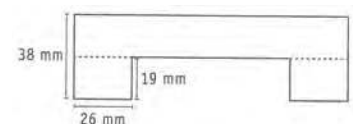

**OTRAS MEDIDAS CONSULTAR PRECIO Y PLAZO DE ENTREGA**

MELAMINA DE 38 mm.

ESQUEMA DEL PERFIL INTERIOR

WERZALIT SOLO						
	60 Ø	70x70				
	70 Ø	80x80				
	80 Ø	90x90				
	90 Ø	100x60				
	120 Ø	110x70				
	60x60	120x80				
ANTÁRTIDA						
	60x60					
	70x70					
	80x80					
	120x80					
PLATA						
	60 Ø	90x90				
	70 Ø	110x70				
	80 Ø	120x80				
	60x60					
	70x70					
	80x80					
BAMBÚ						
	60 Ø	70x70				
	70 Ø	80x80				
	80 Ø	90x90				
	90 Ø	100x60				
	120 Ø	110x70				
	60x60	120x80				
BLANCO						
	60 Ø	110x70				
	70 Ø					
	120 Ø					
	60x60					
	80x80					
	90x90					
BRONCE						
	60 Ø	80x80				
	70 Ø	90x90				
	80 Ø	100x60				
	120 Ø	110x70				
	60x60	120x80				
	70x70					
CENIZA						
	60 Ø					
	60x60					
	70x70					
	80x80					
	120x80					
KBANA TAUPÉ						
	60 Ø					
	70x70					
	80x80					
	90x90					
	120x80					
KBANA ROJO						
	60 Ø	80x80				
	70 Ø	90x90				
	80 Ø	100x60				
	120 Ø	110x70				
	60x60	120x80				
	70x70					
MÁRMOL						
	60 Ø	110x70				
	70 Ø	120x80				
	120 Ø					
	60x60					
	70x70					
	80x80					
NEGRO						
	60 Ø	70x70				
	70 Ø	80x80				
	80 Ø	90x90				
	90 Ø	100x60				
	120 Ø	110x70				
	60x60	120x80				
NOGAL						
	60 Ø	120x80				
	70 Ø					
	60x60					
	70x70					
	80x80					
	110x70					
PINO ALEMÁN						
	60 Ø	70x70				
	70 Ø	80x80				
	80 Ø	90x90				
	90 Ø	100x60				
	120 Ø	110x70				
	60x60	120x80				
PINO VIEJO						
	60 Ø	120x80				
	70 Ø					
	60x60					
	70x70					
	80x80					
	110x70					
SAFARI BEIGE						
	60 Ø	120x80				
	70 Ø					
	60x60					
	70x70					
	80x80					
	110x70					
SAFARI MARRÓN						
	60 Ø					
	60x60					
	70x70					
SICÍLIA						
	60 Ø					
	60x60					
	70x70					
SIENA						