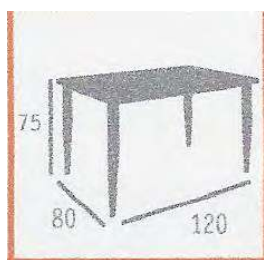

Blanco

Negro

Ref. 912

ESTRUCTURA:  
Acero Pintado:  
Blanco  
Negro

Ref. 912 peso : 11,00 kgs

Referencia	Medida	Precio					
		WERZALIT SOLO	COMPACT «formica»	MELAMINA	METAL-MELAMINA	MELAMINA GAMA STUDIO	PIE SOLO
912	120x80	282,00 €	328,00 €	256,00 €	266,00 €	276,00 €	130,00 €

**OTRAS MEDIDAS CONSULTAR  
PRECIO Y PLAZO DE ENTREGA**

MELAMINA DE 38 mm.

ESQUEMA DEL PERFIL  
INTERIOR

WERZALIT SOLO						
	60 Ø	70x70				
	70 Ø	80x80				
	80 Ø	90x90				
	90 Ø	100x60				
	120 Ø	110x70				
	60x60	120x80				
ANTÁRTIDA						
	60x60					
	70x70					
	80x80					
	120x80					
PLATA						
	60 Ø	90x90				
	70 Ø	110x70				
	80 Ø	120x80				
	60x60					
	70x70					
	80x80					
BAMBÚ						
	60 Ø	70x70				
	70 Ø	80x80				
	80 Ø	90x90				
	90 Ø	100x60				
	120 Ø	110x70				
	60x60	120x80				
BLANCO						
	60 Ø	110x70				
	70 Ø					
	120 Ø					
	60x60					
	80x80					
	90x90					
BRONCE						
	60 Ø	80x80				
	70 Ø	90x90				
	80 Ø	100x60				
	120 Ø	110x70				
	60x60	120x80				
	70x70					
CENIZA						
	60 Ø					
	60x60					
	70x70					
	80x80					
	120x80					
KBANA TAUPÉ						
	60 Ø					
	70x70					
	80x80					
	90x90					
	120x80					
KBANA ROJO						
	60 Ø	80x80				
	70 Ø	90x90				
	80 Ø	100x60				
	120 Ø	110x70				
	60x60	120x80				
	70x70					
MÁRMOL						
	60 Ø	110x70				
	70 Ø	120x80				
	120 Ø					
	60x60					
	70x70					
	80x80					
NEGRO						
	60 Ø	70x70				
	70 Ø	80x80				
	80 Ø	90x90				
	90 Ø	100x60				
	120 Ø	110x70				
	60x60	120x80				
NOGAL						
	60 Ø	120x80				
	70 Ø					
	60x60					
	70x70					
	80x80					
	110x70					
PINO ALEMÁN						
	60 Ø	70x70				
	70 Ø	80x80				
	80 Ø	90x90				
	90 Ø	100x60				
	120 Ø	110x70				
	60x60	120x80				
PINO VIEJO						
	60 Ø	120x80				
	70 Ø					
	60x60					
	70x70					
	80x80					
	110x70					
SAFARI BEIGE						
	60 Ø	120x80				
	70 Ø					
	60x60					
	70x70					
	80x80					
	110x70					
SAFARI MARRÓN						
	60 Ø					
	60x60					
	70x70					
SICÍLIA						
	60 Ø					
	60x60					
	70x70					
SIENA						