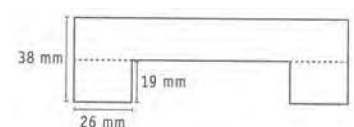

**OTRAS MEDIDAS CONSULTAR  
PRECIO Y PLAZO DE ENTREGA**

MELAMINA DE 38 mm.

ESQUEMA DEL PERFIL  
INTERIOR

WERZALIT SOLO						
	60 Ø	70x70				
	70 Ø	80x80				
	80 Ø	90x90				
	90 Ø	100x60				
	120 Ø	110x70				
	60x60	120x80				
ANTÁRTIDA						
	60x60					
	70x70					
	80x80					
	120x80					
PLATA						
	60 Ø	90x90				
	70 Ø	110x70				
	80 Ø	120x80				
	60x60					
	70x70					
	80x80					
BAMBÚ						
	60 Ø	70x70				
	70 Ø	80x80				
	80 Ø	90x90				
	90 Ø	100x60				
	120 Ø	110x70				
	60x60	120x80				
BLANCO						
	60 Ø	110x70				
	70 Ø					
	120 Ø					
	60x60					
	80x80					
	90x90					
BRONCE						
	60 Ø	80x80				
	70 Ø	90x90				
	80 Ø	100x60				
	120 Ø	110x70				
	60x60	120x80				
	70x70					
CENIZA						
	60 Ø					
	60x60					
	70x70					
	80x80					
	120x80					
KBANA TAUPÉ						
	60 Ø					
	70x70					
	80x80					
	90x90					
	120x80					
KBANA ROJO						
	60 Ø	80x80				
	70 Ø	90x90				
	80 Ø	100x60				
	120 Ø	110x70				
	60x60	120x80				
	70x70					
MÁRMOL						
	60 Ø	110x70				
	70 Ø	120x80				
	120 Ø					
	60x60					
	70x70					
	80x80					
NEGRO						
	60 Ø	70x70				
	70 Ø	80x80				
	80 Ø	90x90				
	90 Ø	100x60				
	120 Ø	110x70				
	60x60	120x80				
NOGAL						
	60 Ø	120x80				
	70 Ø					
	60x60					
	70x70					
	80x80					
	110x70					
PINO ALEMÁN						
	60 Ø	70x70				
	70 Ø	80x80				
	80 Ø	90x90				
	90 Ø	100x60				
	120 Ø	110x70				
	60x60	120x80				
PINO VIEJO						
	60 Ø	120x80				
	70 Ø					
	60x60					
	70x70					
	80x80					
	110x70					
SAFARI BEIGE						
	60 Ø	120x80				
	70 Ø					
	60x60					
	70x70					
	80x80					
	110x70					
SAFARI MARRÓN						
	60 Ø					
	60x60					
	70x70					
SICÍLIA						
	60 Ø					
	60x60					
	70x70					
SIENA						