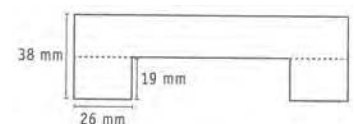

**OTRAS MEDIDAS CONSULTAR  
PRECIO Y PLAZO DE ENTREGA**

MELAMINA DE 38 mm.

ESQUEMA DEL PERFIL  
INTERIOR

WERZALIT SOLO						
	60 Ø	70x70				
	70 Ø	80x80				
	80 Ø	90x90				
	90 Ø	100x60				
	120 Ø	110x70				
	60x60	120x80				
ANTÁRTIDA						
	60x60					
	70x70					
	80x80					
	120x80					
PLATA						
	60 Ø	90x90				
	70 Ø	110x70				
	80 Ø	120x80				
	60x60					
	70x70					
	80x80					
BAMBÚ						
	60 Ø	70x70				
	70 Ø	80x80				
	80 Ø	90x90				
	90 Ø	100x60				
	120 Ø	110x70				
	60x60	120x80				
BLANCO						
	60 Ø	110x70				
	70 Ø					
	120 Ø					
	60x60					
	80x80					
	90x90					
BRONCE						
	60 Ø	80x80				
	70 Ø	90x90				
	80 Ø	100x60				
	120 Ø	110x70				
	60x60	120x80				
	70x70					
CENIZA						
	60 Ø					
	60x60					
	70x70					
	80x80					
	120x80					
KBANA TAUPÉ						
	60 Ø					
	70x70					
	80x80					
	90x90					
	120x80					
KBANA ROJO						
	60 Ø	80x80				
	70 Ø	90x90				
	80 Ø	100x60				
	120 Ø	110x70				
	60x60	120x80				
	70x70					
MÁRMOL						
	60 Ø	110x70				
	70 Ø	120x80				
	120 Ø					
	60x60					
	70x70					
	80x80					
NEGRO						
	60 Ø	70x70				
	70 Ø	80x80				
	80 Ø	90x90				
	90 Ø	100x60				
	120 Ø	110x70				
	60x60	120x80				
NOGAL						
	60 Ø	120x80				
	70 Ø					
	60x60					
	70x70					
	80x80					
	110x70					
PINO ALEMÁN						
	60 Ø	70x70				
	70 Ø	80x80				
	80 Ø	90x90				
	90 Ø	100x60				
	120 Ø	110x70				
	60x60	120x80				
PINO VIEJO						
	60 Ø	120x80				
	70 Ø					
	60x60					
	70x70					
	80x80					
	110x70					
SAFARI BEIGE						
	60 Ø	120x80				
	70 Ø					
	60x60					
	70x70					
	80x80					
	110x70					
SAFARI MARRÓN						
	60 Ø					
	60x60					
	70x70					
SICÍLIA						
	60 Ø					
	60x60					
	70x70					
SIENA						