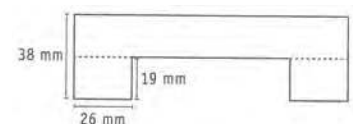

ATENEA GRIS CON
MARCO ALUMINIO
DECO BRONCE

ZEUS NEGRE CON
MARCO ALUMINIO
DECO PLATA

MELAMINA GAMA STUDIO

BRONCE

ÉBANO

ROBLE KARAMEL

VALKIRIA

Medida	Precio		
	MELAMINA	METALMELAMINA	MELAMINA GAMA STUDIO
60x60	51,00 €	57,00€	59,00 €
70x70	61,00 €	68,00 €	73,00 €
80x80	72,00 €	78,00 €	86,00 €
90x90	90,00 €	98,00 €	108,00 €
110x70	84,00 €	92,00 €	102,00 €
120x80	98,00 €	108,00 €	118,00 €

**OTRAS MEDIDAS CONSULTAR
PRECIO Y PLAZO DE ENTREGA**

MELAMINA DE 38 mm.

ESQUEMA DEL PERFIL
INTERIOR

WERZALIT SOLO			
 ANTÁRTIDA	60 Ø 70x70 70 Ø 80x80 80 Ø 90x90 90 Ø 100x60 120 Ø 110x70 60x60 120x80	 PLATA	60x60 70x70 80x80 120x80
 BAMBÚ	60 Ø 90x90 70 Ø 110x70 80 Ø 120x80 60x60 70x70 80x80	 BLANCO	60 Ø 70x70 70 Ø 80x80 80 Ø 90x90 90 Ø 100x60 120 Ø 110x70 60x60 120x80
 CENIZA	60 Ø 80x80 70 Ø 90x90 80 Ø 100x60 120 Ø 110x70 60x60 120x80 70x70	 KBANA TAUPÉ	60 Ø 110x70 70 Ø 120 Ø 60x60 80x80 90x90
 MÁRMOL	60 Ø 80x80 70 Ø 90x90 80 Ø 100x60 120 Ø 110x70 60x60 120x80 70x70	 NEGRO	60 Ø 70x70 70 Ø 80x80 80 Ø 90x90 90 Ø 100x60 120 Ø 110x70 60x60 120x80
 PINO ALEMÁN	60 Ø 120x80 70 Ø 60x60 70x70 80x80 110x70	 PINO VIEJO	60 Ø 70x70 70 Ø 80x80 80 Ø 90x90 90 Ø 100x60 120 Ø 110x70 60x60 120x80
 SAFARI MARRÓN	60 Ø 120x80 70 Ø 60x60 70x70 80x80 110x70	 SICÍLIA	60 Ø 60x60 70x70
 SAFARI BEIGE	60 Ø 120x80 70 Ø 60x60 70x70 80x80 110x70	 SIENA	60 Ø 60x60 70x70

Medida	60 Ø	70 Ø	80 Ø	90 Ø	120 Ø
Precio	44,00 €	53,00 €	55,00 €	73,00 €	171,00 €

Medida	60x60	70x70	80x80	90x90	100x60	110x70	120x80
Precio	59,00 €	73,00 €	86,00 €	132,00 €	79,00 €	100,00 €	124,00 €

WERZALIT SOLO		
 NARANJA	60 Ø	110x70
	70 Ø	120x80
	60x60	
	70x70	
	80x80	
	100x60	
 TRAVERTÍN	60 Ø	70x70
	70 Ø	80x80
	80 Ø	90x90
	90 Ø	100x60
	120 Ø	110x70
	60x60	120x80
 VERDE LIMA	60 Ø	120x80
	70 Ø	
	60x60	
	70x70	
	80x80	
	110x70	