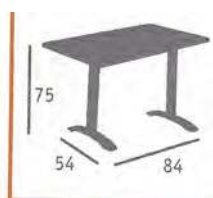

	<p>ESTRUCTURA: Fundición de hierro negro</p> <hr/> <p>Ref. 4770 peso : 11,00 kgs</p>
--	---

Referencia	Medida	Precio						
		WERZALIT SOLO	WERZALIT SOLO ARO LATÓN	COMPACT «formica»	MELAMINA	METAL-MELAMINA	MELAMINA GAMA STUDIO	PIE SOLO
4770	60 Ø	149,00 €	274,00 €	178,00 €	consultar	consultar	consultar	97,00 €
4770	70 Ø	158,00 €	301,00 €	196,00 €	consultar	consultar	consultar	
4770	80 Ø	160,00 €		consultar	consultar	consultar	consultar	

 <p>Ref. 4760</p>	<p>ESTRUCTURA: Fundición de hierro negro</p> <hr/> <p>Ref. 4760 peso : 12,50 kgs</p>
---	---

Referencia	Medida	Precio						PIE SOLO
		WERZALIT SOLO	COMPACT «formica»	MELAMINA	METAL-MELAMINA	MELAMINA GAMA STUDIO		
4760	80 Ø	168,00 €	consultar	consultar	consultar	consultar	105,00 €	
4760	90 Ø	186,00 €	consultar	consultar	consultar	consultar		
4760	60x60	172,00 €	186,00 €	164,00 €	170,00 €	172,00 €		
4760	70x70	186,00 €	204,00 €	174,00 €	181,00 €	186,00 €		
4760	80x80	199,00 €	233,00 €	185,00 €	193,00 €	199,00 €		
4760	90x90	245,00 €	consultar	203,00 €	211,00 €	221,00 €		

**OTRAS MEDIDAS CONSULTAR
PRECIO Y PLAZO DE ENTREGA**

MELAMINA DE 38 mm.

ESQUEMA DEL PERFIL
INTERIOR

WERZALIT SOLO			
 ANTÁRTIDA	60 Ø 70x70 70 Ø 80x80 80 Ø 90x90 90 Ø 100x60 120 Ø 110x70 60x60 120x80	 PLATA	60x60 70x70 80x80 120x80
 BAMBÚ	60 Ø 90x90 70 Ø 110x70 80 Ø 120x80 60x60 70x70 80x80	 BLANCO	60 Ø 70x70 70 Ø 80x80 80 Ø 90x90 90 Ø 100x60 120 Ø 110x70 60x60 120x80
 CENIZA	60 Ø 80x80 70 Ø 90x90 80 Ø 100x60 120 Ø 110x70 60x60 120x80 70x70	 KBANA TAUPÉ	60 Ø 110x70 70 Ø 120 Ø 60x60 80x80 90x90
 MÁRMOL	60 Ø 80x80 70 Ø 90x90 80 Ø 100x60 120 Ø 110x70 60x60 120x80 70x70	 NEGRO	60 Ø 70x70 70 Ø 80x80 80 Ø 90x90 90 Ø 100x60 120 Ø 110x70 60x60 120x80
 PINO ALEMÁN	60 Ø 120x80 70 Ø 60x60 70x70 80x80 110x70	 PINO VIEJO	60 Ø 70x70 70 Ø 80x80 80 Ø 90x90 90 Ø 100x60 120 Ø 110x70 60x60 120x80
 SAFARI MARRÓN	60 Ø 120x80 70 Ø 60x60 70x70 80x80 110x70	 SICÍLIA	60 Ø 60x60 70x70
 SAFARI BEIGE	60 Ø 120x80 70 Ø 60x60 70x70 80x80 110x70	 SIENA	60 Ø 60x60 70x70