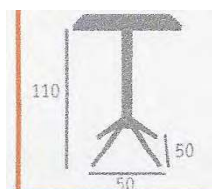

ESTRUCTURA:  
Acero Pintado Negro

Ref. 4870

peso : 7,00 kgs

Referencia	Medida	Precio						
		WERZALIT SOLO	WERZALIT SOLO ARO LATÓN	COMPACT «formica»	MELAMINA	METAL-MELAMINA	MELAMINA GAMA STUDIO	PIE SOLO
4870	70 Ø	179,00 €	322,00 €	217,00 €	consultar	consultar	consultar	118,00 €
4870	80 Ø	181,00 €		consultar	consultar	consultar	consultar	
4870	90 Ø	199,00 €		consultar	consultar	consultar	consultar	
4870	60x60	185,00 €		199,00 €	177,00 €	183,00 €	185,00 €	
4870	70x70	199,00 €		217,00 €	187,00 €	194,00 €	199,00 €	
4870	80x80	212,00 €		246,00 €	198,00 €	206,00 €	212,00 €	
4870	90x90	258,00 €		consultar	216,00 €	224,00 €	234,00 €	

# MILANO Alta

Ref. 7870

ESTRUCTURA:  
Acero Pintado Negro

Ref. 7870      peso : 8,00 kgs

Referencia	Medida	Precio						
		WERZALIT SOLO	WERZALIT SOLO ARO LATÓN	COMPACT «formica»	MELAMINA	METAL-MELAMINA	MELAMINA GAMA STUDIO	PIE SOLO
7870	70 Ø	189,00 €	332,00 €	227,00 €	consultar	consultar	consultar	128,00 €
7870	60x60	195,00 €		209,00 €	187,00 €	193,00 €	195,00 €	
7870	70x70	209,00 €		227,00 €	197,00 €	204,00 €	209,00 €	

**OTRAS MEDIDAS CONSULTAR  
PRECIO Y PLAZO DE ENTREGA**

MELAMINA DE 38 mm.

ESQUEMA DEL PERFIL  
INTERIOR

WERZALIT SOLO		
	60 Ø 70x70 70 Ø 80x80 80 Ø 90x90 90 Ø 100x60 120 Ø 110x70 60x60 120x80	
	60 Ø 90x90 70 Ø 110x70 80 Ø 120x80 60x60 70x70 80x80	
	60 Ø 80x80 70 Ø 90x90 80 Ø 100x60 120 Ø 110x70 60x60 120x80 70x70	
	60 Ø 80x80 70 Ø 90x90 80 Ø 100x60 120 Ø 110x70 60x60 120x80 70x70	
	60 Ø 120x80 70 Ø 60x60 70x70 80x80 110x70	
	60 Ø 120x80 70 Ø 60x60 70x70 80x80 110x70	
		
		
		
		
		
		