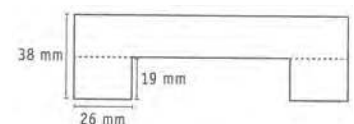

ATENEA GRIS CON  
MARCO ALUMINIO  
DECO BRONCE

ZEUS NEGRE CON  
MARCO ALUMINIO  
DECO PLATA

**MELAMINA GAMA STUDIO**

BRONCE

ÉBANO

ROBLE KARAMEL

VALKIRIA

Medida	Precio		
	MELAMINA	METALMELAMINA	MELAMINA GAMA STUDIO
60x60	51,00 €	57,00€	59,00 €
70x70	61,00 €	68,00 €	73,00 €
80x80	72,00 €	78,00 €	86,00 €
90x90	90,00 €	98,00 €	108,00 €
110x70	84,00 €	92,00 €	102,00 €
120x80	98,00 €	108,00 €	118,00 €

**OTRAS MEDIDAS CONSULTAR  
PRECIO Y PLAZO DE ENTREGA**

MELAMINA DE 38 mm.

ESQUEMA DEL PERFIL  
INTERIOR

WERZALIT SOLO		
	60 Ø 70x70 70 Ø 80x80 80 Ø 90x90 90 Ø 100x60 120 Ø 110x70 60x60 120x80	
	60 Ø 90x90 70 Ø 110x70 80 Ø 120x80 60x60 70x70 80x80	
	60 Ø 80x80 70 Ø 90x90 80 Ø 100x60 120 Ø 110x70 60x60 120x80 70x70	
	60 Ø 80x80 70 Ø 90x90 80 Ø 100x60 120 Ø 110x70 60x60 120x80 70x70	
	60 Ø 120x80 70 Ø 60x60 70x70 80x80 110x70	
	60 Ø 120x80 70 Ø 60x60 70x70 80x80 110x70	
		
		
		
		
		
		

Medida	60 Ø	70 Ø	80 Ø	90 Ø	120 Ø
Precio	44,00 €	53,00 €	55,00 €	73,00 €	171,00 €

Medida	60x60	70x70	80x80	90x90	100x60	110x70	120x80
Precio	59,00 €	73,00 €	86,00 €	132,00 €	79,00 €	100,00 €	124,00 €

WERZALIT SOLO		
 NARANJA	60 Ø	110x70
	70 Ø	120x80
	60x60	
	70x70	
	80x80	
 TRAVERTÍN	60 Ø	70x70
	70 Ø	80x80
	80 Ø	90x90
	90 Ø	100x60
	120 Ø	110x70
 VERDE LIMA	60 Ø	120x80
	70 Ø	
	60x60	
	70x70	
	80x80	
110x70		