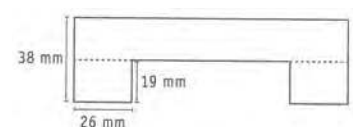

ATENEA GRIS CON MARCO ALUMINIO DECO BRONCE

ZEUS NEGRE CON MARCO ALUMINIO DECO PLATA

MELAMINA GAMA STUDIO

BRONCE

ÉBANO

ROBLE KARAMEL

VALKIRIA

Medida	Precio		
	MELAMINA	METALMELAMINA	MELAMINA GAMA STUDIO
60x60	51,00 €	57,00€	59,00 €
70x70	61,00 €	68,00 €	73,00 €
80x80	72,00 €	78,00 €	86,00 €
90x90	90,00 €	98,00 €	108,00 €
110x70	84,00 €	92,00 €	102,00 €
120x80	98,00 €	108,00 €	118,00 €

OTRAS MEDIDAS CONSULTAR PRECIO Y PLAZO DE ENTREGA

MELAMINA DE 38 mm.

ESQUEMA DEL PERFIL INTERIOR

WERZALIT SOLO		
 ANTÁRTIDA	60 Ø 70x70 70 Ø 80x80 80 Ø 90x90 90 Ø 100x60 120 Ø 110x70 60x60 120x80	
 BAMBÚ	60 Ø 90x90 70 Ø 110x70 80 Ø 120x80 60x60 70x70 80x80	 BLANCO
 CENIZA	60 Ø 80x80 70 Ø 90x90 80 Ø 100x60 120 Ø 110x70 60x60 120x80 70x70	 KBANA TAUPÉ
 MÁRMOL	60 Ø 80x80 70 Ø 90x90 80 Ø 100x60 120 Ø 110x70 60x60 120x80 70x70	 NEGRO
 PINO ALEMÁN	60 Ø 120x80 70 Ø 60x60 70x70 80x80 110x70	 PINO VIEJO
 SAFARI MARRÓN	60 Ø 120x80 70 Ø 60x60 70x70 80x80 110x70	 SICÍLIA
		 PLATA
		 BRONCE
		 KBANA ROJO
		 NOGAL
		 SAFARI BEIGE
		 SIENA

Medida	60 Ø	70 Ø	80 Ø	90 Ø	120 Ø
Precio	44,00 €	53,00 €	55,00 €	73,00 €	171,00 €

Medida	60x60	70x70	80x80	90x90	100x60	110x70	120x80
Precio	59,00 €	73,00 €	86,00 €	132,00 €	79,00 €	100,00 €	124,00 €

WERZALIT SOLO		
 NARANJA	60 Ø	110x70
	70 Ø	120x80
	60x60	
	70x70	
	80x80	
	100x60	
 TRAVERTÍN	60 Ø	70x70
	70 Ø	80x80
	80 Ø	90x90
	90 Ø	100x60
	120 Ø	110x70
	60x60	120x80
 VERDE LIMA	60 Ø	120x80
	70 Ø	
	60x60	
	70x70	
	80x80	
	110x70	