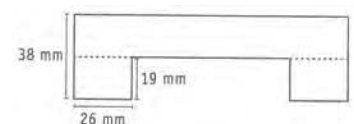

ATENEA GRIS CON
MARCO ALUMINIO
DECO BRONCE

ZEUS NEGRE CON
MARCO ALUMINIO
DECO PLATA

MELAMINA GAMA STUDIO

BRONCE

ÉBANO

ROBLE KARAMEL

VALKIRIA

Medida	Precio		
	MELAMINA	METALMELAMINA	MELAMINA GAMA STUDIO
60x60	51,00 €	57,00€	59,00 €
70x70	61,00 €	68,00 €	73,00 €
80x80	72,00 €	78,00 €	86,00 €
90x90	90,00 €	98,00 €	108,00 €
110x70	84,00 €	92,00 €	102,00 €
120x80	98,00 €	108,00 €	118,00 €

**OTRAS MEDIDAS CONSULTAR
PRECIO Y PLAZO DE ENTREGA**

MELAMINA DE 38 mm.

ESQUEMA DEL PERFIL
INTERIOR

WERZALIT SOLO		
 ANTÁRTIDA	60 Ø 70 Ø 80 Ø 90 Ø 120 Ø 60x60	70x70 80x80 90x90 100x60 110x70 120x80
 BAMBÚ	60 Ø 70 Ø 80 Ø 60x60 70x70 80x80	90x90 110x70 120x80
 CENIZA	60 Ø 70 Ø 80 Ø 120 Ø 60x60 70x70	80x80 90x90 100x60 110x70 120x80
 MÁRMOL	60 Ø 70 Ø 80 Ø 120 Ø 60x60 70x70	80x80 90x90 100x60 110x70 120x80
 PINO ALEMÁN	60 Ø 70 Ø 60x60 70x70 80x80 110x70	120x80
 SAFARI MARRÓN	60 Ø 70 Ø 60x60 70x70 80x80 110x70	120x80
 BLANCO	60 Ø 70 Ø 80 Ø 90 Ø 120 Ø 60x60	70x70 80x80 90x90 100x60 110x70 120x80
 KBANA TAUPÉ	60 Ø 60x60 70x70 80x80 120x80	
 NEGRO	60 Ø 70 Ø 120 Ø 60x60 70x70 80x80	110x70 120x80
 PINO VIEJO	60 Ø 70 Ø 80 Ø 90 Ø 120 Ø 60x60	70x70 80x80 90x90 100x60 110x70 120x80
 SICÍLIA	60 Ø 60x60 70x70	
 PLATA		60x60 70x70 80x80 120x80
 BRONCE	60 Ø 70 Ø 120 Ø 60x60 80x80 90x90	110x70
 NOGAL	60 Ø 70 Ø 80 Ø 90 Ø 120 Ø 60x60	70x70 80x80 90x90 100x60 110x70 120x80
 KBANA ROJO	60 Ø 70x70 80x80 90x90 120x80	
 SAFARI BEIGE	60 Ø 70 Ø 60x60 70x70 80x80 110x70	120x80
 SIENA	60 Ø 60x60 70x70	

Medida	60 Ø	70 Ø	80 Ø	90 Ø	120 Ø
Precio	44,00 €	53,00 €	55,00 €	73,00 €	171,00 €

Medida	60x60	70x70	80x80	90x90	100x60	110x70	120x80
Precio	59,00 €	73,00 €	86,00 €	132,00 €	79,00 €	100,00 €	124,00 €

WERZALIT SOLO		
 NARANJA	60 Ø	110x70
	70 Ø	120x80
	60x60	
	70x70	
	80x80	
	100x60	
 TRAVERTÍN	60 Ø	70x70
	70 Ø	80x80
	80 Ø	90x90
	90 Ø	100x60
	120 Ø	110x70
	60x60	120x80
 VERDE LIMA	60 Ø	120x80
	70 Ø	
	60x60	
	70x70	
	80x80	
	110x70	