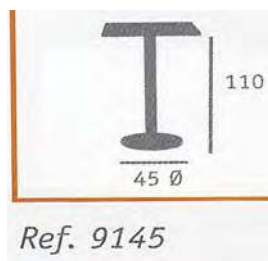

GRAN ROMA alta

Grafito

Aluminio

Blanco

Negro

ESTRUCTURA:
Aluminio
Aluminio Pintado

Ref. 9145 peso : 11,85 kgs

Referencia	Medida	Precio						
		WERZALIT SOLO	WERZALIT SOLO ARO LATÓN	COMPACT «formica»	MELAMINA	METAL-MELAMINA	MELAMINA GAMA STUDIO	PIE SOLO
9145	60 Ø	242,00 €	367,00 €	271,00 €	consultar	consultar	consultar	190,00 €
9145	70 Ø	251,00 €	394,00 €	289,00 €	consultar	consultar	consultar	
9145	60x60	257,00 €		271,00 €	249,00 €	255,00 €	257,00 €	