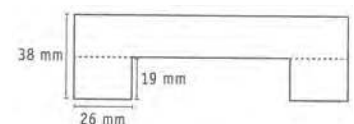

ATENEA GRIS CON
MARCO ALUMINIO
DECO BRONCE

ZEUS NEGRE CON
MARCO ALUMINIO
DECO PLATA

MELAMINA GAMA STUDIO

BRONCE

ÉBANO

ROBLE KARAMEL

VALKIRIA

Medida	Precio		
	MELAMINA	METALMELAMINA	MELAMINA GAMA STUDIO
60x60	51,00 €	57,00€	59,00 €
70x70	61,00 €	68,00 €	73,00 €
80x80	72,00 €	78,00 €	86,00 €
90x90	90,00 €	98,00 €	108,00 €
110x70	84,00 €	92,00 €	102,00 €
120x80	98,00 €	108,00 €	118,00 €

**OTRAS MEDIDAS CONSULTAR
PRECIO Y PLAZO DE ENTREGA**

MELAMINA DE 38 mm.

ESQUEMA DEL PERFIL
INTERIOR

SOBRES interior

WERZALIT SOLO

 ANTÁRTIDA	60 Ø 70x70 70 Ø 80x80 80 Ø 90x90 90 Ø 100x60 120 Ø 110x70 60x60 120x80				 PLATA	60x60 70x70 80x80 120x80
 BAMBÚ	60 Ø 90x90 70 Ø 110x70 80 Ø 120x80 60x60 70x70 80x80	 BLANCO	60 Ø 70x70 70 Ø 80x80 80 Ø 90x90 90 Ø 100x60 120 Ø 110x70 60x60 120x80	 BRONCE	60 Ø 110x70 70 Ø 120 Ø 60x60 80x80 90x90	
 CENIZA	60 Ø 80x80 70 Ø 90x90 80 Ø 100x60 120 Ø 110x70 60x60 120x80 70x70	 KBANA TAUPÉ	60 Ø 60x60 70x70 80x80 120x80	 KBANA ROJO	60 Ø 70x70 80x80 90x90 120x80	
 MÁRMOL	60 Ø 80x80 70 Ø 90x90 80 Ø 100x60 120 Ø 110x70 60x60 120x80 70x70	 NEGRO	60 Ø 110x70 70 Ø 120x80 120 Ø 60x60 70x70 80x80	 NOGAL	60 Ø 70x70 70 Ø 80x80 80 Ø 90x90 90 Ø 100x60 120 Ø 110x70 60x60 120x80	
 PINO ALEMÁN	60 Ø 120x80 70 Ø 60x60 70x70 80x80 110x70	 PINO VIEJO	60 Ø 70x70 70 Ø 80x80 80 Ø 90x90 90 Ø 100x60 120 Ø 110x70 60x60 120x80	 SAFARI BEIGE	60 Ø 120x80 70 Ø 60x60 70x70 80x80 110x70	
 SAFARI MARRÓN	60 Ø 120x80 70 Ø 60x60 70x70 80x80 110x70	 SICÍLIA	60 Ø 60x60 70x70	 SIENA	60 Ø 60x60 70x70	

Medida	60 Ø	70 Ø	80 Ø	90 Ø	120 Ø
Precio	44,00 €	53,00 €	55,00 €	73,00 €	171,00 €

Medida	60x60	70x70	80x80	90x90	100x60	110x70	120x80
Precio	59,00 €	73,00 €	86,00 €	132,00 €	79,00 €	100,00 €	124,00 €

WERZALIT SOLO		
 NARANJA	60 Ø	110x70
	70 Ø	120x80
	60x60	
	70x70	
	80x80	
 TRAVERTÍN	60 Ø	70x70
	70 Ø	80x80
	80 Ø	90x90
	90 Ø	100x60
	120 Ø	110x70
 VERDE LIMA	60 Ø	120x80
	70 Ø	
	60x60	
	70x70	
	80x80	
110x70		