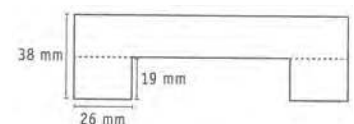

ATENEA GRIS CON
MARCO ALUMINIO
DECO BRONCE

ZEUS NEGRE CON
MARCO ALUMINIO
DECO PLATA

MELAMINA GAMA STUDIO

BRONCE

ÉBANO

ROBLE KARAMEL

VALKIRIA

Medida	Precio		
	MELAMINA	METALMELAMINA	MELAMINA GAMA STUDIO
60x60	51,00 €	57,00€	59,00 €
70x70	61,00 €	68,00 €	73,00 €
80x80	72,00 €	78,00 €	86,00 €
90x90	90,00 €	98,00 €	108,00 €
110x70	84,00 €	92,00 €	102,00 €
120x80	98,00 €	108,00 €	118,00 €

**OTRAS MEDIDAS CONSULTAR
PRECIO Y PLAZO DE ENTREGA**

MELAMINA DE 38 mm.

ESQUEMA DEL PERFIL
INTERIOR

WERZALIT SOLO

 <p>ANTÁRTIDA</p>	60 Ø 70x70 70 Ø 80x80 80 Ø 90x90 90 Ø 100x60 120 Ø 110x70 60x60 120x80				 <p>PLATA</p>	60x60 70x70 80x80 120x80
 <p>BAMBÚ</p>	60 Ø 90x90 70 Ø 110x70 80 Ø 120x80 60x60 70x70 80x80	 <p>BLANCO</p>	60 Ø 70x70 70 Ø 80x80 80 Ø 90x90 90 Ø 100x60 120 Ø 110x70 60x60 120x80	 <p>BRONCE</p>	60 Ø 110x70 70 Ø 120 Ø 60x60 80x80 90x90	
 <p>CENIZA</p>	60 Ø 80x80 70 Ø 90x90 80 Ø 100x60 120 Ø 110x70 60x60 120x80 70x70	 <p>KBANA TAUPÉ</p>	60 Ø 60x60 70x70 80x80 120x80	 <p>KBANA ROJO</p>	60 Ø 70x70 80x80 90x90 120x80	
 <p>MÁRMOL</p>	60 Ø 80x80 70 Ø 90x90 80 Ø 100x60 120 Ø 110x70 60x60 120x80 70x70	 <p>NEGRO</p>	60 Ø 110x70 70 Ø 120x80 120 Ø 60x60 70x70 80x80	 <p>NOGAL</p>	60 Ø 70x70 70 Ø 80x80 80 Ø 90x90 90 Ø 100x60 120 Ø 110x70 60x60 120x80	
 <p>PINO ALEMÁN</p>	60 Ø 120x80 70 Ø 60x60 70x70 80x80 110x70	 <p>PINO VIEJO</p>	60 Ø 70x70 70 Ø 80x80 80 Ø 90x90 90 Ø 100x60 120 Ø 110x70 60x60 120x80	 <p>SAFARI BEIGE</p>	60 Ø 120x80 70 Ø 60x60 70x70 80x80 110x70	
 <p>SAFARI MARRÓN</p>	60 Ø 120x80 70 Ø 60x60 70x70 80x80 110x70	 <p>SICÍLIA</p>	60 Ø 60x60 70x70	 <p>SIENA</p>	60 Ø 60x60 70x70	