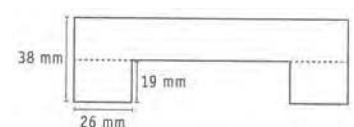

ATENEA GRIS CON
MARCO ALUMINIO
DECO BRONCE

ZEUS NEGRE CON
MARCO ALUMINIO
DECO PLATA

MELAMINA GAMA STUDIO

BRONCE

ÉBANO

ROBLE KARAMEL

VALKIRIA

Medida	Precio		
	MELAMINA	METALMELAMINA	MELAMINA GAMA STUDIO
60x60	51,00 €	57,00€	59,00 €
70x70	61,00 €	68,00 €	73,00 €
80x80	72,00 €	78,00 €	86,00 €
90x90	90,00 €	98,00 €	108,00 €
110x70	84,00 €	92,00 €	102,00 €
120x80	98,00 €	108,00 €	118,00 €

**OTRAS MEDIDAS CONSULTAR
PRECIO Y PLAZO DE ENTREGA**

MELAMINA DE 38 mm.

ESQUEMA DEL PERFIL
INTERIOR

SOBRES interior

WERZALIT SOLO					
	60 Ø 70x70 70 Ø 80x80 80 Ø 90x90 90 Ø 100x60 120 Ø 110x70 60x60 120x80			60x60 70x70 80x80 120x80	
	60 Ø 90x90 70 Ø 110x70 80 Ø 120x80 60x60 70x70 80x80		60 Ø 70x70 70 Ø 80x80 80 Ø 90x90 90 Ø 100x60 120 Ø 110x70 60x60 120x80		60 Ø 110x70 70 Ø 120 Ø 60x60 80x80 90x90
	60 Ø 80x80 70 Ø 90x90 80 Ø 100x60 120 Ø 110x70 60x60 120x80 70x70		60 Ø 60x60 70x70 80x80 120x80		60 Ø 70x70 80x80 90x90 120x80
	60 Ø 80x80 70 Ø 90x90 80 Ø 100x60 120 Ø 110x70 60x60 120x80 70x70		60 Ø 110x70 70 Ø 120x80 120 Ø 60x60 70x70 80x80		60 Ø 70x70 70 Ø 80x80 80 Ø 90x90 90 Ø 100x60 120 Ø 110x70 60x60 120x80
	60 Ø 120x80 70 Ø 60x60 70x70 80x80 110x70		60 Ø 70x70 70 Ø 80x80 80 Ø 90x90 90 Ø 100x60 120 Ø 110x70 60x60 120x80		60 Ø 120x80 70 Ø 60x60 70x70 80x80 110x70
	60 Ø 120x80 70 Ø 60x60 70x70 80x80 110x70		60 Ø 60x60 70x70		60 Ø 60x60 70x70

Medida	60 Ø	70 Ø	80 Ø	90 Ø	120 Ø
Precio	44,00 €	53,00 €	55,00 €	73,00 €	171,00 €

Medida	60x60	70x70	80x80	90x90	100x60	110x70	120x80
Precio	59,00 €	73,00 €	86,00 €	132,00 €	79,00 €	100,00 €	124,00 €

WERZALIT SOLO		
 NARANJA	60 Ø	110x70
	70 Ø	120x80
	60x60	
	70x70	
	80x80	
	100x60	
 TRAVERTÍN	60 Ø	70x70
	70 Ø	80x80
	80 Ø	90x90
	90 Ø	100x60
	120 Ø	110x70
	60x60	120x80
 VERDE LIMA	60 Ø	120x80
	70 Ø	
	60x60	
	70x70	
	80x80	
	110x70	

Medida	60x60	70x70	80x80	90x90	100x60	110x70	120x80
Precio	59,00 €	73,00 €	86,00 €	132,00 €	79,00 €	100,00 €	124,00 €

WERZALIT SOLO « ARO LATÓN »		
 MÁRMOL	60 Ø	
	70 Ø	
 SICÍLIA	60 Ø	
	70 Ø	
 SIENA	60 Ø	
	70 Ø	