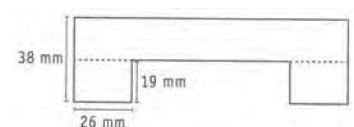

ATENEA GRIS CON
MARCO ALUMINIO
DECO BRONCE

ZEUS NEGRE CON
MARCO ALUMINIO
DECO PLATA

MELAMINA GAMA STUDIO

BRONCE

ÉBANO

ROBLE KARAMEL

VALKIRIA

Medida	Precio		
	MELAMINA	METALMELAMINA	MELAMINA GAMA STUDIO
60x60	51,00 €	57,00€	59,00 €
70x70	61,00 €	68,00 €	73,00 €
80x80	72,00 €	78,00 €	86,00 €
90x90	90,00 €	98,00 €	108,00 €
110x70	84,00 €	92,00 €	102,00 €
120x80	98,00 €	108,00 €	118,00 €

**OTRAS MEDIDAS CONSULTAR
PRECIO Y PLAZO DE ENTREGA**

MELAMINA DE 38 mm.

ESQUEMA DEL PERFIL
INTERIOR

SOBRES interior

WERZALIT SOLO

 ANTÁRTIDA	60 Ø 70x70 70 Ø 80x80 80 Ø 90x90 90 Ø 100x60 120 Ø 110x70 60x60 120x80				 PLATA	60x60 70x70 80x80 120x80
 BAMBÚ	60 Ø 90x90 70 Ø 110x70 80 Ø 120x80 60x60 70x70 80x80	 BLANCO	60 Ø 70x70 70 Ø 80x80 80 Ø 90x90 90 Ø 100x60 120 Ø 110x70 60x60 120x80	 BRONCE	60 Ø 110x70 70 Ø 120 Ø 60x60 80x80 90x90	
 CENIZA	60 Ø 80x80 70 Ø 90x90 80 Ø 100x60 120 Ø 110x70 60x60 120x80 70x70	 KBANA TAUPÉ	60 Ø 60x60 70x70 80x80 120x80	 KBANA ROJO	60 Ø 70x70 80x80 90x90 120x80	
 MÁRMOL	60 Ø 80x80 70 Ø 90x90 80 Ø 100x60 120 Ø 110x70 60x60 120x80 70x70	 NEGRO	60 Ø 110x70 70 Ø 120x80 120 Ø 60x60 70x70 80x80	 NOGAL	60 Ø 70x70 70 Ø 80x80 80 Ø 90x90 90 Ø 100x60 120 Ø 110x70 60x60 120x80	
 PINO ALEMÁN	60 Ø 120x80 70 Ø 60x60 70x70 80x80 110x70	 PINO VIEJO	60 Ø 70x70 70 Ø 80x80 80 Ø 90x90 90 Ø 100x60 120 Ø 110x70 60x60 120x80	 SAFARI BEIGE	60 Ø 120x80 70 Ø 60x60 70x70 80x80 110x70	
 SAFARI MARRÓN	60 Ø 120x80 70 Ø 60x60 70x70 80x80 110x70	 SICÍLIA	60 Ø 60x60 70x70	 SIENA	60 Ø 60x60 70x70	

Medida	60 Ø	70 Ø	80 Ø	90 Ø	120 Ø
Precio	44,00 €	53,00 €	55,00 €	73,00 €	171,00 €

Medida	60x60	70x70	80x80	90x90	100x60	110x70	120x80
Precio	59,00 €	73,00 €	86,00 €	132,00 €	79,00 €	100,00 €	124,00 €

WERZALIT SOLO		
 NARANJA	60 Ø	110x70
	70 Ø	120x80
	60x60	
	70x70	
	80x80	
 TRAVERTÍN	60 Ø	70x70
	70 Ø	80x80
	80 Ø	90x90
	90 Ø	100x60
	120 Ø	110x70
 VERDE LIMA	60 Ø	120x80
	70 Ø	
	60x60	
	70x70	
	80x80	
110x70		