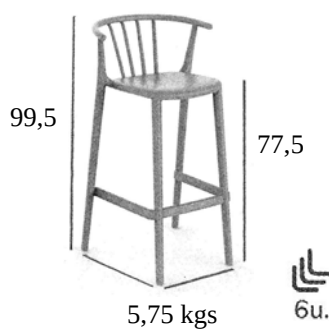

WOODY taburete

COLORES

-  Azul retro
-  Gris oscuro
-  Gris verdoso
-  Marfil
-  Negro
-  Arena
-  Rojo
-  Chocolate

CARACTERÍSTICAS

Inyectada en fibra de vidrio y polipropileno

MEDIDAS y PESO

MEDIDAS y PESO