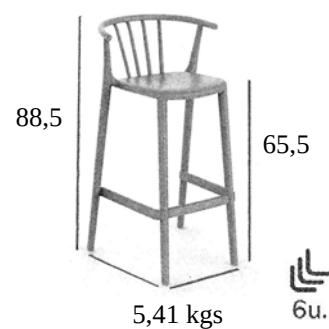

WOODY taburete

COLORES

-  Azul retro
-  Gris oscuro
-  Gris verdoso
-  Marfil
-  Negro
-  Arena
-  Rojo
-  Chocolate

CARACTERÍSTICAS

Inyectada en fibra de vidrio y polipropileno

MEDIDAS y PESO

MEDIDAS y PESO