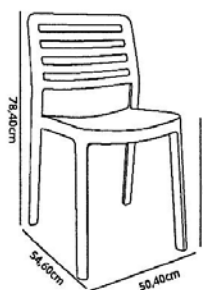

COLORES

-  Blanco
-  Arena
-  Gris oscuro
-  Rojo
-  Chocolate

CARACTERÍSTICAS

Inyectada en polipropileno

MEDIDAS

10u.

PESO (kgs)

2,90