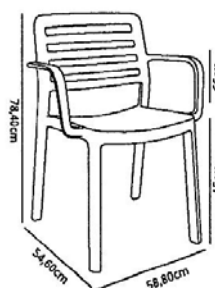

WIND con brazos

COLORES

-  Blanco
-  Arena
-  Gris oscuro
-  Rojo
-  Chocolate

CARACTERÍSTICAS

Inyectada en polipropileno

MEDIDAS

10u.

PESO (kgs)