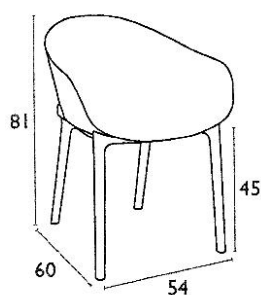

COLORES

Blanco

Gris oscuro

Negro

CARACTERÍSTICAS

Inyectada en fibra de vidrio y polipropileno
Desmontable

MEDIDAS

PESO (kgs)